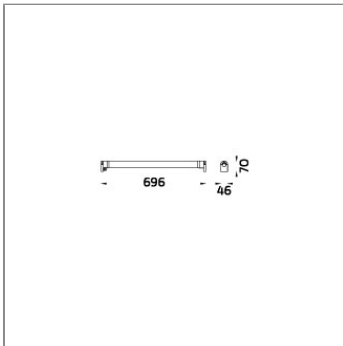

Technical Data

Ordering Code :	7420-B-2-557-91
Lamp :	LED
Beam :	25°
CCT :	2700 K
CRI :	CRI >80
SDCM :	SDCM = 3
Lamp Lumen :	1380 lm
Luminaire Lumen :	990 lm
Lamp Wattage :	10 W[24Vdc]
Luminaire Wattage :	10 W
Efficacy :	99 lm/W
Ambient Temperature :	50°C
Lumen Maintenance	L80B10 >108,000 h
Controller :	Remote
Input Voltage :	24Vdc
Net Weight :	2.20 kg.