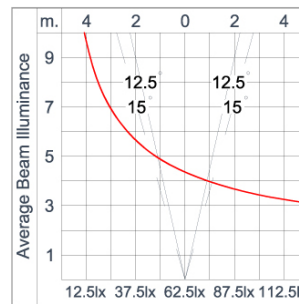

Light Distribution

*Due to the constancy of product development,
we reserve the right to alter all specification
without prior notice.

Unilamp Co., Ltd.
461 Ramintra Road, Kannayao, Bangkok 10230 Thailand
Tel : +66(0)2 943 2420-1, +66(0)2 946 4170-1
Fax : +66(0)2 943 2419
online@unilamp.co.th
www.unilamp.co.th