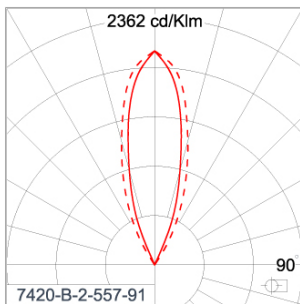

Light Distribution

*Due to the constancy of product development,
we reserve the right to alter all specification
without prior notice.

Unilamp Co., Ltd.
461 Ramintra Road, Kannayao, Bangkok 10230 Thailand
Tel : +66(0)2 943 2420-1, +66(0)2 946 4170-1
Fax : +66(0)2 943 2419
online@unilamp.co.th
www.unilamp.co.th