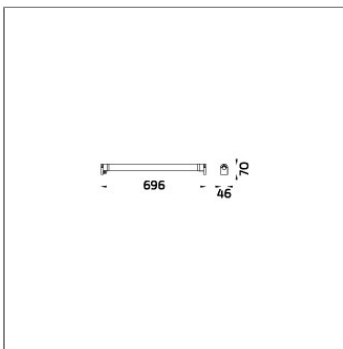

Technical Data

Ordering Code :	7420-B-2-552-91
Lamp :	LED
Beam :	25°
CCT :	3000 K
CRI :	CRI >80
SDCM :	SDCM = 3
Lamp Lumen :	1900 lm
Luminaire Lumen :	1360 lm
Lamp Wattage :	15 W(24Vdc)
Luminaire Wattage :	15 W
Efficacy :	90 lm/W
Ambient Temperature :	50°C
Lumen Maintenance	L80B10 >108,000 h
Controller :	Remote
Input Voltage :	24Vdc
Net Weight :	2.20 kg.