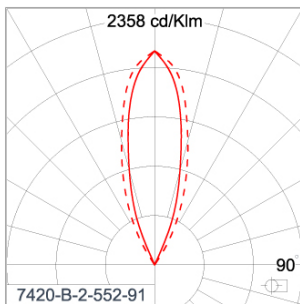

Light Distribution

*Due to the constancy of product development, we reserve the right to alter all specification without prior notice.

Unilamp Co., Ltd.
461 Ramintra Road, Kannayao, Bangkok 10230 Thailand
Tel : +66(0)2 943 2420-1, +66(0)2 946 4170-1
Fax : +66(0)2 943 2419
online@unilamp.co.th
www.unilamp.co.th