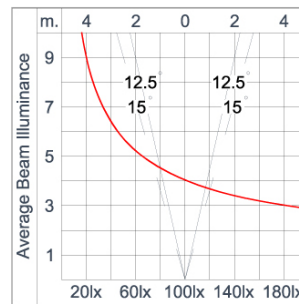

Light Distribution

*Due to the constancy of product development, we reserve the right to alter all specification without prior notice.

Unilamp Co., Ltd.
461 Ramintra Road, Kannayao, Bangkok 10230 Thailand
Tel : +66(0)2 943 2420-1, +66(0)2 946 4170-1
Fax : +66(0)2 943 2419
online@unilamp.co.th
www.unilamp.co.th