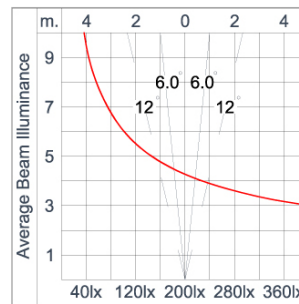

Light Distribution

*Due to the constancy of product development,
we reserve the right to alter all specification
without prior notice.

Unilamp Co., Ltd.
461 Ramintra Road, Kannayao, Bangkok 10230 Thailand
Tel : +66(0)2 943 2420-1, +66(0)2 946 4170-1
Fax : +66(0)2 943 2419
online@unilamp.co.th
www.unilamp.co.th