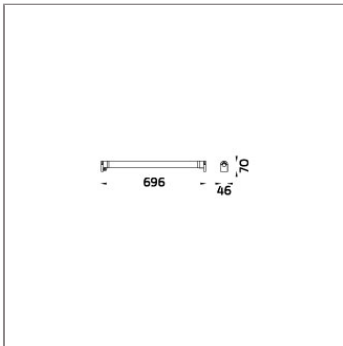

Technical Data

Ordering Code :	7420-A-2-558-91
Lamp :	LED
Beam :	12°
CCT :	3000 K
CRI :	CRI >80
SDCM :	SDCM = 3
Lamp Lumen :	1380 lm
Luminaire Lumen :	1000 lm
Lamp Wattage :	10 W(24Vdc)
Luminaire Wattage :	10 W
Efficacy :	100 lm/W
Ambient Temperature :	50°C
Lumen Maintenance	L80B10 >108,000 h
Controller :	Remote
Input Voltage :	24Vdc
Net Weight :	2.20 kg.