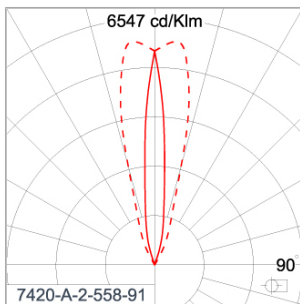

Light Distribution

*Due to the constancy of product development,
we reserve the right to alter all specification
without prior notice.

Unilamp Co., Ltd.
461 Ramintra Road, Kannayao, Bangkok 10230 Thailand
Tel : +66(0)2 943 2420-1, +66(0)2 946 4170-1
Fax : +66(0)2 943 2419
online@unilamp.co.th
www.unilamp.co.th