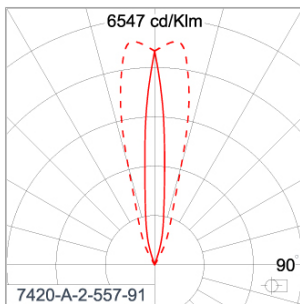

Light Distribution

*Due to the constancy of product development,
we reserve the right to alter all specification
without prior notice.

Unilamp Co., Ltd.
461 Ramintra Road, Kannayao, Bangkok 10230 Thailand
Tel : +66(0)2 943 2420-1, +66(0)2 946 4170-1
Fax : +66(0)2 943 2419
online@unilamp.co.th
www.unilamp.co.th