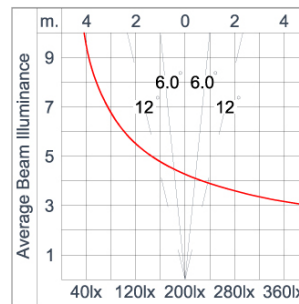

Light Distribution

*Due to the constancy of product development,
we reserve the right to alter all specification
without prior notice.

Unilamp Co., Ltd.
461 Ramintra Road, Kannayao, Bangkok 10230 Thailand
Tel : +66(0)2 943 2420-1, +66(0)2 946 4170-1
Fax : +66(0)2 943 2419
online@unilamp.co.th
www.unilamp.co.th