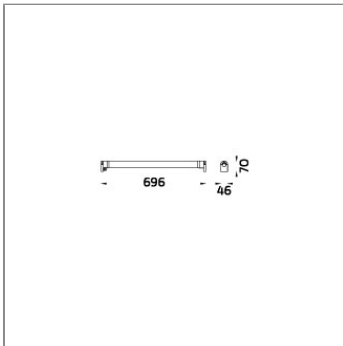

Technical Data

Ordering Code :	7420-A-2-557-91
Lamp :	LED
Beam :	12°
CCT :	2700 K
CRI :	CRI >80
SDCM :	SDCM = 3
Lamp Lumen :	1380 lm
Luminaire Lumen :	1000 lm
Lamp Wattage :	10 W(24Vdc)
Luminaire Wattage :	10 W
Efficacy :	100 lm/W
Ambient Temperature :	50°C
Lumen Maintenance	L80B10 >108,000 h
Controller :	Remote
Input Voltage :	24Vdc
Net Weight :	2.20 kg.