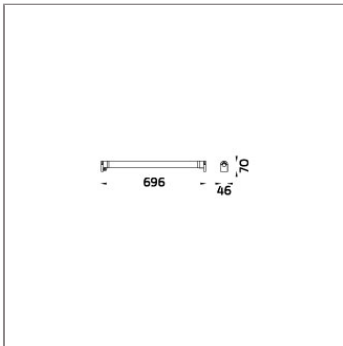

Technical Data

Ordering Code :	7420-A-2-552-91
Lamp :	LED
Beam :	12°
CCT :	3000 K
CRI :	CRI >80
SDCM :	SDCM = 3
Lamp Lumen :	1900 lm
Luminaire Lumen :	1380 lm
Lamp Wattage :	15 W[24Vdc]
Luminaire Wattage :	15 W
Efficacy :	92 lm/W
Ambient Temperature :	50°C
Lumen Maintenance	L80B10 >108,000 h
Controller :	Remote
Input Voltage :	24Vdc
Net Weight :	2.20 kg.