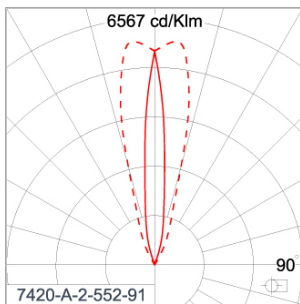

Light Distribution

*Due to the constancy of product development,
we reserve the right to alter all specification
without prior notice.

Unilamp Co., Ltd.
461 Ramintra Road, Kannayao, Bangkok 10230 Thailand
Tel : +66(0)2 943 2420-1, +66(0)2 946 4170-1
Fax : +66(0)2 943 2419
online@unilamp.co.th
www.unilamp.co.th