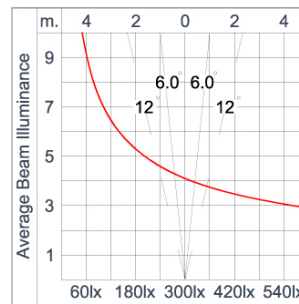

Light Distribution

*Due to the constancy of product development,
we reserve the right to alter all specification
without prior notice.

Unilamp Co., Ltd.
461 Ramintra Road, Kannayao, Bangkok 10230 Thailand
Tel : +66(0)2 943 2420-1, +66(0)2 946 4170-1
Fax : +66(0)2 943 2419
online@unilamp.co.th
www.unilamp.co.th