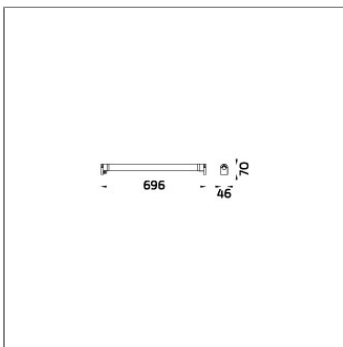

Technical Data

Ordering Code :	7420-A-2-551-91
Lamp :	LED
Beam :	12°
CCT :	2700 K
CRI :	CRI >80
SDCM :	SDCM = 3
Lamp Lumen :	1900 lm
Luminaire Lumen :	1380 lm
Lamp Wattage :	15 W[24Vdc]
Luminaire Wattage :	15 W
Efficacy :	92 lm/W
Ambient Temperature :	50°C
Lumen Maintenance	L80B10 >108,000 h
Controller :	Remote
Input Voltage :	24Vdc
Net Weight :	2.20 kg.