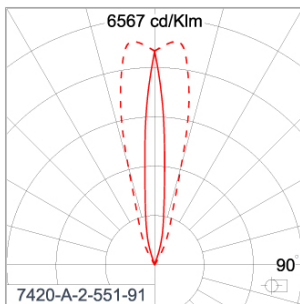

Light Distribution

*Due to the constancy of product development,
we reserve the right to alter all specification
without prior notice.

Unilamp Co., Ltd.
461 Ramintra Road, Kannayao, Bangkok 10230 Thailand
Tel : +66(0)2 943 2420-1, +66(0)2 946 4170-1
Fax : +66(0)2 943 2419
online@unilamp.co.th
www.unilamp.co.th