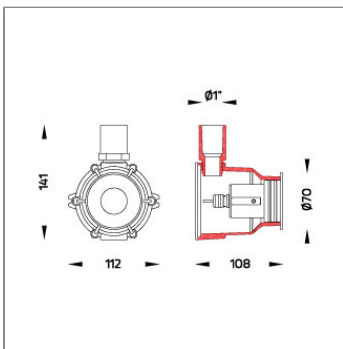

Technical Data

Ordering Code :	7419-C-2-562-91
Lamp :	LED
Beam :	43°
CCT :	3000 K
CRI :	CRI >80
SDCM :	SDCM = 3
Lamp Lumen :	410 lm
Luminaire Lumen :	320 lm
Lamp Wattage :	3.9 W[1200mA]
Luminaire Wattage :	3.9 W
Efficacy :	82 lm/W
Ambient Temperature :	50°C
Lumen Maintenance	L80B10 >108,000 h
Controller :	Remote
Input Voltage :	1200mA, 3.17Vdc, Uin max 50Vdc
Net Weight :	- kg.