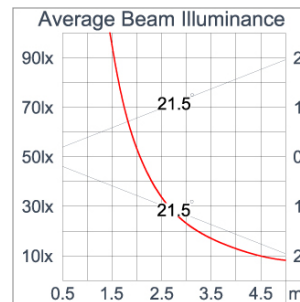

LAST UPDATE: 19-03-2025

Specification

IEC Standard	IEC 60598-1 General Requirement IEC 60598-2-18 Luminaires for Swimming Pools
Protection	IP68 Class III
Luminaires Body Housing	Supreme corrosion proof Under Water grade Stainless Steel. Recessed housing made of GFR polymer.
Diffuser	Impact resistant safety tempered glass cover. Able to withstand the temperature up to 250°C.
Lens	Molded PC lens from renowned manufacturers in various light distribution patterns.
Gasket	Post-cured treated silicone gasket. Temperature and weather resistant. Working temperature -40°C to +200°C.
External Screws	External screws are in stainless steel with protection grease.
Cable Entry	Cable entry protected by M12 cable gland. To be used with H05RN-F/ H07RN-F cable with 4-7mm. diameter.
Led	High efficiency LED module utilized chips from world renowned manufacturer. Assembled on MCPCB and mounted on to heat conductive material.
Driver	Driver is not included and has to be ordered separately.
Internal Wire	Tinned copper conductor with silicone insulated internal wire. IMQ approved. Working temperature -40°C to +180°C.
Pre-Wire Cable	Pre-wired with 2x1.0 sqmm. H05RN-F neoprene cable. IMQ approved.
Caution	Installation work has to be carried on according to the enclosed installation manual. The water drainage system must be tested to ensure that it is working sufficiency and efficiency.

Light Distribution

*Due to the constancy of product development, we reserve the right to alter all specification without prior notice.

Unilamp Co., Ltd.
461 Ramintra Road, Kannayao, Bangkok 10230 Thailand
Tel : +66(0)2 943 2420-1, +66(0)2 946 4170-1
Fax : +66(0)2 943 2419
online@unilamp.co.th
www.unilamp.co.th