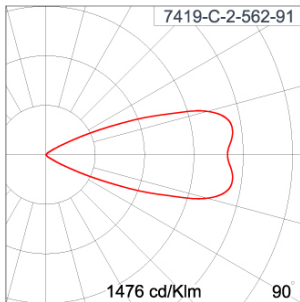

LAST UPDATE: 19-03-2025

Specification

IEC Standard	IEC 60598-1 General Requirement IEC 60598-2-18 Luminaires for Swimming Pools
Protection	IP68 Class III
Luminaires Body Housing	Supreme corrosion proof Under Water grade Stainless Steel. Recessed housing made of GFR polymer.
Diffuser	Impact resistant safety tempered glass cover. Able to withstand the temperature up to 250°C.
Lens	Molded PC lens from renowned manufacturers in various light distribution patterns.
Gasket	Post-cured treated silicone gasket. Temperature and weather resistant. Working temperature -40°C to +200°C.
External Screws	External screws are in stainless steel with protection grease.
Cable Entry	Cable entry protected by M12 cable gland. To be used with H05RN-F/ H07RN-F cable with 4-7mm. diameter.
Led	High efficiency LED module utilized chips from world renowned manufacturer. Assembled on MCPCB and mounted on to heat conductive material.
Driver	Driver is not included and has to be ordered separately.
Internal Wire	Tinned copper conductor with silicone insulated internal wire. IMQ approved. Working temperature -40°C to +180°C.
Pre-Wire Cable	Pre-wired with 2x1.0 sqmm. H05RN-F neoprene cable. IMQ approved.
Caution	Installation work has to be carried on according to the enclosed installation manual. The water drainage system must be tested to ensure that it is working sufficiency and efficiency.

Light Distribution

*Due to the constancy of product development, we reserve the right to alter all specification without prior notice.

Unilamp Co., Ltd.
461 Ramintra Road, Kannayao, Bangkok 10230 Thailand
Tel : +66(0)2 943 2420-1, +66(0)2 946 4170-1
Fax : +66(0)2 943 2419
online@unilamp.co.th
www.unilamp.co.th