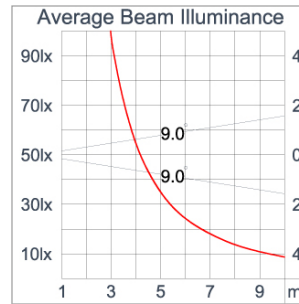

Light Distribution

*Due to the constancy of product development, we reserve the right to alter all specification without prior notice.