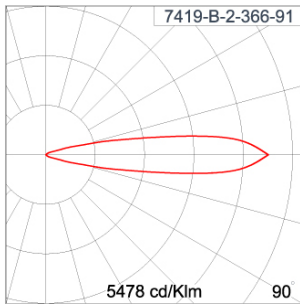

Light Distribution

*Due to the constancy of product development, we reserve the right to alter all specification without prior notice.