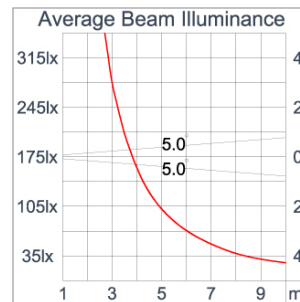

LAST UPDATE: 19-03-2025

Specification

IEC Standard	IEC 60598-1 General Requirement IEC 60598-2-18 Luminaires for Swimming Pools
Protection	IP68 Class III
Luminaires Body Housing	Supreme corrosion proof Under Water grade Stainless Steel. Recessed housing made of GFR polymer.
Diffuser	Impact resistant safety tempered glass cover. Able to withstand the temperature up to 250°C.
Lens	Molded PC lens from renowned manufacturers in various light distribution patterns.
Gasket	Post-cured treated silicone gasket. Temperature and weather resistant. Working temperature -40°C to +200°C.
External Screws	External screws are in stainless steel with protection grease.
Cable Entry	Cable entry protected by M12 cable gland. To be used with H05RN-F/ H07RN-F cable with 4-7mm. diameter.
Led	High efficiency LED module utilized chips from world renowned manufacturer. Assembled on MCPCB and mounted on to heat conductive material.
Driver	Driver is not included and has to be ordered separately.
Internal Wire	Tinned copper conductor with silicone insulated internal wire. IMQ approved. Working temperature -40°C to +180°C.
Pre-Wire Cable	Pre-wired with 2x1.0 sqmm. H05RN-F neoprene cable. IMQ approved.
Caution	Installation work has to be carried on according to the enclosed installation manual. The water drainage system must be tested to ensure that it is working sufficiency and efficiency.

Light Distribution

*Due to the constancy of product development,
we reserve the right to alter all specification
without prior notice.

Unilamp Co., Ltd.
461 Ramintra Road, Kannayao, Bangkok 10230 Thailand
Tel : +66[0]2 943 2420-1, +66[0]2 946 4170-1
Fax : +66[0]2 943 2419
online@unilamp.co.th
www.unilamp.co.th