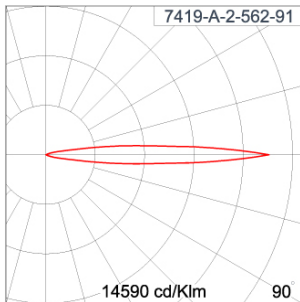

LAST UPDATE: 19-03-2025

Specification

IEC Standard	IEC 60598-1 General Requirement IEC 60598-2-18 Luminaires for Swimming Pools
Protection	IP68 Class III
Luminaires Body Housing	Supreme corrosion proof Under Water grade Stainless Steel. Recessed housing made of GFR polymer.
Diffuser	Impact resistant safety tempered glass cover. Able to withstand the temperature up to 250°C.
Lens	Molded PC lens from renowned manufacturers in various light distribution patterns.
Gasket	Post-cured treated silicone gasket. Temperature and weather resistant. Working temperature -40°C to +200°C.
External Screws	External screws are in stainless steel with protection grease.
Cable Entry	Cable entry protected by M12 cable gland. To be used with H05RN-F/ H07RN-F cable with 4-7mm. diameter.
Led	High efficiency LED module utilized chips from world renowned manufacturer. Assembled on MCPCB and mounted on to heat conductive material.
Driver	Driver is not included and has to be ordered separately.
Internal Wire	Tinned copper conductor with silicone insulated internal wire. IMQ approved. Working temperature -40°C to +180°C.
Pre-Wire Cable	Pre-wired with 2x1.0 sqmm. H05RN-F neoprene cable. IMQ approved.
Caution	Installation work has to be carried on according to the enclosed installation manual. The water drainage system must be tested to ensure that it is working sufficiency and efficiency.

Light Distribution

*Due to the constancy of product development,
we reserve the right to alter all specification
without prior notice.

Unilamp Co., Ltd.
461 Ramintra Road, Kannayao, Bangkok 10230 Thailand
Tel : +66[0]2 943 2420-1, +66[0]2 946 4170-1
Fax : +66[0]2 943 2419
online@unilamp.co.th
www.unilamp.co.th