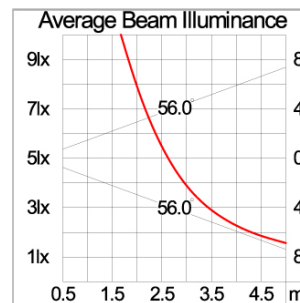

VOLGA

VOLGA/1 – CC WALL RECESS UNDER WATER

UNDERWATER

LAST UPDATE: 19-03-2025

Specification

IEC Standard	IEC 60598-1 General Requirement IEC 60598-2-18 Luminaires for Swimming Pools
Protection	IP68 Class III
Luminaires Body Housing	Supreme corrosion proof Under Water grade Stainless Steel. Recessed housing made of GFR polymer.
Diffuser	Impact resistant safety tempered glass cover. Able to withstand the temperature up to 250°C.
Gasket	Post-cured treated silicone gasket. Temperature and weather resistant. Working temperature -40°C to +200°C.
External Screws	External screws are in stainless steel with protection grease.
Cable Entry	Cable entry protected by M12 cable gland. To be used with H05RN-F/ H07RN-F cable with 4-7mm. diameter.
Led	High efficiency LED module utilized chips from world renowned manufacturer. Assembled on MCPCB and mounted on to heat conductive material.
Driver	Driver is not included and has to be ordered separately.
Internal Wire	Tinned copper conductor with silicone insulated internal wire. IMQ approved. Working temperature -40°C to +180°C.
Pre-Wire Cable	Pre-wired with 2x1.0 sqmm. H05RN-F neoprene cable. IMQ approved.
Caution	Installation work has to be carried on according to the enclosed installation manual. The water drainage system must be tested to ensure that it is working sufficiency and efficiency.

Light Distribution

*Due to the constancy of product development, we reserve the right to alter all specification without prior notice.

Unilamp Co., Ltd.
461 Ramintra Road, Kannayao, Bangkok 10230 Thailand
Tel : +66(0)2 943 2420-1, +66(0)2 946 4170-1
Fax : +66(0)2 943 2419
online@unilamp.co.th
www.unilamp.co.th