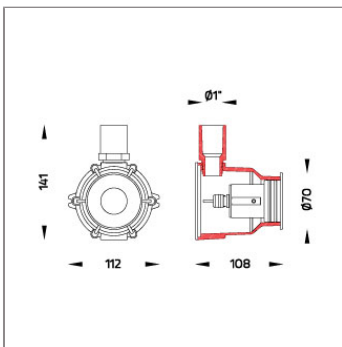

Technical Data

Ordering Code :	7419-0-2-561-91
Lamp :	LED
CCT :	2700 K
CRI :	CRI >80
SDCM :	SDCM = 3
Lamp Lumen :	410 lm
Luminaire Lumen :	40 lm
Lamp Wattage :	3.9 W[1200mA]
Luminaire Wattage :	3.9 W
Efficacy :	10 lm/W
Ambient Temperature :	50°C
Lumen Maintenance	L80B10 >108,000 h
Controller :	Remote
Input Voltage :	1200mA, 3.17Vdc, Uin max 50Vdc
Net Weight :	- kg.