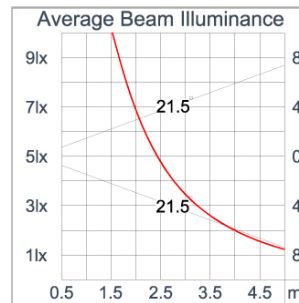

VOLGA

VOLGA/1 – CC WALL RECESS UNDER WATER

UNDERWATER

LAST UPDATE: 17-06-2024

Specification

IEC Standard	IEC 60598-1 General Requirement IEC 60598-2-18 Luminaires for Swimming Pools
Protection	IP68 Class III
Luminaires Body Housing	Supreme corrosion proof Under Water grade Stainless Steel. Recessed housing made of GFR polymer.
Diffuser	Impact resistant safety tempered glass cover. Able to withstand the temperature up to 250°C.
Gasket	Post-cured treated silicone gasket. Temperature and weather resistant. Working temperature -40°C to +200°C.
External Screws	External screws are in stainless steel with protection grease.
Cable Entry	Cable entry protected by M12 cable gland. To be used with H05RN-F/ H07RN-F cable with 4-7mm. diameter.
Led	High efficiency LED module utilized chips from world renowned manufacturer. Assembled on MCPCB and mounted on to heat conductive material.
Driver	Driver is not included and has to be ordered separately.
Internal Wire	Tinned copper conductor with silicone insulated internal wire. IMQ approved. Working temperature -40°C to +180°C.
Pre-Wire Cable	Pre-wired with 2x1.0 sqmm. H05RN-F neoprene cable. IMQ approved.
Caution	Installation work has to be carried on according to the enclosed installation manual. The water drainage system must be tested to ensure that it is working sufficiency and efficiency.

Light Distribution

*Due to the constancy of product development, we reserve the right to alter all specification without prior notice.

Unilamp Co., Ltd.
461 Ramintra Road, Kannayao, Bangkok 10230 Thailand
Tel : +66(0)2 943 2420-1, +66(0)2 946 4170-1
Fax : +66(0)2 943 2419
online@unilamp.co.th
www.unilamp.co.th