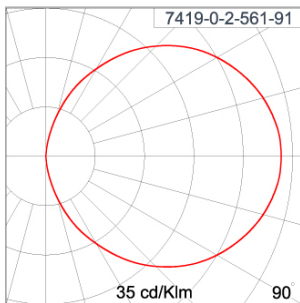

VOLGA

VOLGA/1 – CC WALL RECESS UNDER WATER

UNDERWATER

LAST UPDATE: 17-06-2024

Specification

IEC Standard	IEC 60598-1 General Requirement IEC 60598-2-18 Luminaires for Swimming Pools
Protection	IP68 Class III
Luminaires Body Housing	Supreme corrosion proof Under Water grade Stainless Steel. Recessed housing made of GFR polymer.
Diffuser	Impact resistant safety tempered glass cover. Able to withstand the temperature up to 250°C.
Gasket	Post-cured treated silicone gasket. Temperature and weather resistant. Working temperature -40°C to +200°C.
External Screws	External screws are in stainless steel with protection grease.
Cable Entry	Cable entry protected by M12 cable gland. To be used with H05RN-F/ H07RN-F cable with 4-7mm. diameter.
Led	High efficiency LED module utilized chips from world renowned manufacturer. Assembled on MCPCB and mounted on to heat conductive material.
Driver	Driver is not included and has to be ordered separately.
Internal Wire	Tinned copper conductor with silicone insulated internal wire. IMQ approved. Working temperature -40°C to +180°C.
Pre-Wire Cable	Pre-wired with 2x1.0 sqmm. H05RN-F neoprene cable. IMQ approved.
Caution	Installation work has to be carried on according to the enclosed installation manual. The water drainage system must be tested to ensure that it is working sufficiency and efficiency.

Light Distribution

*Due to the constancy of product development, we reserve the right to alter all specification without prior notice.

Unilamp Co., Ltd.
461 Ramintra Road, Kannayao, Bangkok 10230 Thailand
Tel : +66(0)2 943 2420-1, +66(0)2 946 4170-1
Fax : +66(0)2 943 2419
online@unilamp.co.th
www.unilamp.co.th