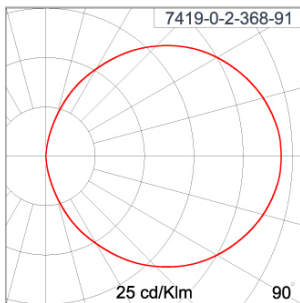

VOLGA

VOLGA/1 – CC WALL RECESS UNDER WATER

UNDERWATER

LAST UPDATE: 17-06-2024

Specification

IEC Standard	IEC 60598-1 General Requirement IEC 60598-2-18 Luminaires for Swimming Pools
Protection	IP68 Class III
Luminaires Body Housing	Supreme corrosion proof Under Water grade Stainless Steel. Recessed housing made of GFR polymer.
Diffuser	Impact resistant safety tempered glass cover. Able to withstand the temperature up to 250°C.
Gasket	Post-cured treated silicone gasket. Temperature and weather resistant. Working temperature -40°C to +200°C.
External Screws	External screws are in stainless steel with protection grease.
Cable Entry	Cable entry protected by M12 cable gland. To be used with H05RN-F/ H07RN-F cable with 4-7mm. diameter.
Led	High efficiency LED module utilized chips from world renowned manufacturer. Assembled on MCPCB and mounted on to heat conductive material.
Driver	Driver is not included and has to be ordered separately.
Internal Wire	Tinned copper conductor with silicone insulated internal wire. IMQ approved. Working temperature -40°C to +180°C.
Pre-Wire Cable	Pre-wired with 2x1.0 sqmm. H05RN-F neoprene cable. IMQ approved.
Caution	Installation work has to be carried on according to the enclosed installation manual. The water drainage system must be tested to ensure that it is working sufficiency and efficiency.

Light Distribution

*Due to the constancy of product development, we reserve the right to alter all specification without prior notice.

Unilamp Co., Ltd.
461 Ramintra Road, Kannayao, Bangkok 10230 Thailand
Tel : +66(0)2 943 2420-1, +66(0)2 946 4170-1
Fax : +66(0)2 943 2419
online@unilamp.co.th
www.unilamp.co.th