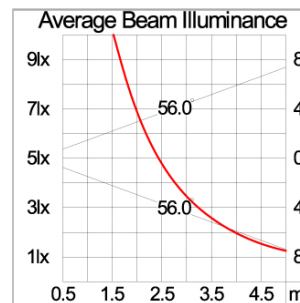

VOLGA

VOLGA/1 – CC WALL RECESS UNDER WATER

UNDERWATER

LAST UPDATE: 19-03-2025

Specification

IEC Standard	IEC 60598-1 General Requirement IEC 60598-2-18 Luminaires for Swimming Pools
Protection	IP68 Class III
Luminaires Body Housing	Supreme corrosion proof Under Water grade Stainless Steel. Recessed housing made of GFR polymer.
Diffuser	Impact resistant safety tempered glass cover. Able to withstand the temperature up to 250°C.
Gasket	Post-cured treated silicone gasket. Temperature and weather resistant. Working temperature -40°C to +200°C.
External Screws	External screws are in stainless steel with protection grease.
Cable Entry	Cable entry protected by M12 cable gland. To be used with H05RN-F/ H07RN-F cable with 4-7mm. diameter.
Led	High efficiency LED module utilized chips from world renowned manufacturer. Assembled on MCPCB and mounted on to heat conductive material.
Driver	Driver is not included and has to be ordered separately.
Internal Wire	Tinned copper conductor with silicone insulated internal wire. IMQ approved. Working temperature -40°C to +180°C.
Pre-Wire Cable	Pre-wired with 2x1.0 sqmm. H05RN-F neoprene cable. IMQ approved.
Caution	Installation work has to be carried on according to the enclosed installation manual. The water drainage system must be tested to ensure that it is working sufficiency and efficiency.

Light Distribution

*Due to the constancy of product development, we reserve the right to alter all specification without prior notice.

Unilamp Co., Ltd.
461 Ramintra Road, Kannayao, Bangkok 10230 Thailand
Tel : +66(0)2 943 2420-1, +66(0)2 946 4170-1
Fax : +66(0)2 943 2419
online@unilamp.co.th
www.unilamp.co.th