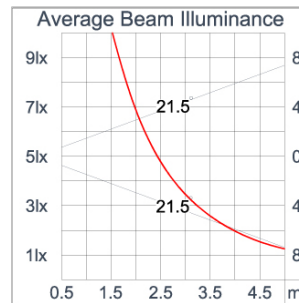

VOLGA

VOLGA/1 – CC WALL RECESS UNDER WATER

UNDERWATER

LAST UPDATE: 17-06-2024

Specification

IEC Standard	IEC 60598-1 General Requirement IEC 60598-2-18 Luminaires for Swimming Pools
Protection	IP68 Class III
Luminaires Body Housing	Supreme corrosion proof Under Water grade Stainless Steel. Recessed housing made of GFR polymer.
Diffuser	Impact resistant safety tempered glass cover. Able to withstand the temperature up to 250°C.
Gasket	Post-cured treated silicone gasket. Temperature and weather resistant. Working temperature -40°C to +200°C.
External Screws	External screws are in stainless steel with protection grease.
Cable Entry	Cable entry protected by M12 cable gland. To be used with H05RN-F/ H07RN-F cable with 4-7mm. diameter.
Led	High efficiency LED module utilized chips from world renowned manufacturer. Assembled on MCPCB and mounted on to heat conductive material.
Driver	Driver is not included and has to be ordered separately.
Internal Wire	Tinned copper conductor with silicone insulated internal wire. IMQ approved. Working temperature -40°C to +180°C.
Pre-Wire Cable	Pre-wired with 2x1.0 sqmm. H05RN-F neoprene cable. IMQ approved.
Caution	Installation work has to be carried on according to the enclosed installation manual. The water drainage system must be tested to ensure that it is working sufficiency and efficiency.

Light Distribution

*Due to the constancy of product development, we reserve the right to alter all specification without prior notice.

Unilamp Co., Ltd.
461 Ramintra Road, Kannayao, Bangkok 10230 Thailand
Tel : +66(0)2 943 2420-1, +66(0)2 946 4170-1
Fax : +66(0)2 943 2419
online@unilamp.co.th
www.unilamp.co.th