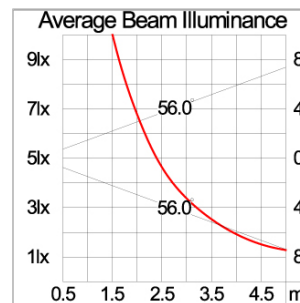

VOLGA

VOLGA/1 – CC WALL RECESS UNDER WATER

UNDERWATER

LAST UPDATE: 19-03-2025

Specification

IEC Standard	IEC 60598-1 General Requirement IEC 60598-2-18 Luminaires for Swimming Pools
Protection	IP68 Class III
Luminaires Body Housing	Supreme corrosion proof Under Water grade Stainless Steel. Recessed housing made of GFR polymer.
Diffuser	Impact resistant safety tempered glass cover. Able to withstand the temperature up to 250°C.
Gasket	Post-cured treated silicone gasket. Temperature and weather resistant. Working temperature -40°C to +200°C.
External Screws	External screws are in stainless steel with protection grease.
Cable Entry	Cable entry protected by M12 cable gland. To be used with H05RN-F/ H07RN-F cable with 4-7mm. diameter.
Led	High efficiency LED module utilized chips from world renowned manufacturer. Assembled on MCPCB and mounted on to heat conductive material.
Driver	Driver is not included and has to be ordered separately.
Internal Wire	Tinned copper conductor with silicone insulated internal wire. IMQ approved. Working temperature -40°C to +180°C.
Pre-Wire Cable	Pre-wired with 2x1.0 sqmm. H05RN-F neoprene cable. IMQ approved.
Caution	Installation work has to be carried on according to the enclosed installation manual. The water drainage system must be tested to ensure that it is working sufficiency and efficiency.

Light Distribution

*Due to the constancy of product development, we reserve the right to alter all specification without prior notice.

Unilamp Co., Ltd.
461 Ramintra Road, Kannayao, Bangkok 10230 Thailand
Tel : +66(0)2 943 2420-1, +66(0)2 946 4170-1
Fax : +66(0)2 943 2419
online@unilamp.co.th
www.unilamp.co.th