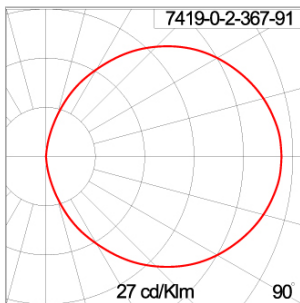

VOLGA

VOLGA/1 – CC WALL RECESS UNDER WATER

UNDERWATER

LAST UPDATE: 19-03-2025

Specification

IEC Standard	IEC 60598-1 General Requirement IEC 60598-2-18 Luminaires for Swimming Pools
Protection	IP68 Class III
Luminaires Body Housing	Supreme corrosion proof Under Water grade Stainless Steel. Recessed housing made of GFR polymer.
Diffuser	Impact resistant safety tempered glass cover. Able to withstand the temperature up to 250°C.
Gasket	Post-cured treated silicone gasket. Temperature and weather resistant. Working temperature -40°C to +200°C.
External Screws	External screws are in stainless steel with protection grease.
Cable Entry	Cable entry protected by M12 cable gland. To be used with H05RN-F/ H07RN-F cable with 4-7mm. diameter.
Led	High efficiency LED module utilized chips from world renowned manufacturer. Assembled on MCPCB and mounted on to heat conductive material.
Driver	Driver is not included and has to be ordered separately.
Internal Wire	Tinned copper conductor with silicone insulated internal wire. IMQ approved. Working temperature -40°C to +180°C.
Pre-Wire Cable	Pre-wired with 2x1.0 sqmm. H05RN-F neoprene cable. IMQ approved.
Caution	Installation work has to be carried on according to the enclosed installation manual. The water drainage system must be tested to ensure that it is working sufficiency and efficiency.

Light Distribution

*Due to the constancy of product development, we reserve the right to alter all specification without prior notice.

Unilamp Co., Ltd.
461 Ramintra Road, Kannayao, Bangkok 10230 Thailand
Tel : +66(0)2 943 2420-1, +66(0)2 946 4170-1
Fax : +66(0)2 943 2419
online@unilamp.co.th
www.unilamp.co.th