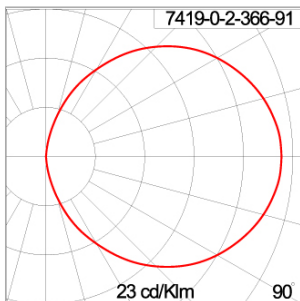

VOLGA

VOLGA/1 – CC WALL RECESS UNDER WATER

UNDERWATER

LAST UPDATE: 19-03-2025

Specification

IEC Standard	IEC 60598-1 General Requirement IEC 60598-2-18 Luminaires for Swimming Pools
Protection	IP68 Class III
Luminaires Body Housing	Supreme corrosion proof Under Water grade Stainless Steel. Recessed housing made of GFR polymer.
Diffuser	Impact resistant safety tempered glass cover. Able to withstand the temperature up to 250°C.
Gasket	Post-cured treated silicone gasket. Temperature and weather resistant. Working temperature -40°C to +200°C.
External Screws	External screws are in stainless steel with protection grease.
Cable Entry	Cable entry protected by M12 cable gland. To be used with H05RN-F/ H07RN-F cable with 4-7mm. diameter.
Led	High efficiency LED module utilized chips from world renowned manufacturer. Assembled on MCPCB and mounted on to heat conductive material.
Driver	Driver is not included and has to be ordered separately.
Internal Wire	Tinned copper conductor with silicone insulated internal wire. IMQ approved. Working temperature -40°C to +180°C.
Pre-Wire Cable	Pre-wired with 2x1.0 sqmm. H05RN-F neoprene cable. IMQ approved.
Caution	Installation work has to be carried on according to the enclosed installation manual. The water drainage system must be tested to ensure that it is working sufficiency and efficiency.

Light Distribution

*Due to the constancy of product development, we reserve the right to alter all specification without prior notice.

Unilamp Co., Ltd.
461 Ramintra Road, Kannayao, Bangkok 10230 Thailand
Tel : +66(0)2 943 2420-1, +66(0)2 946 4170-1
Fax : +66(0)2 943 2419
online@unilamp.co.th
www.unilamp.co.th