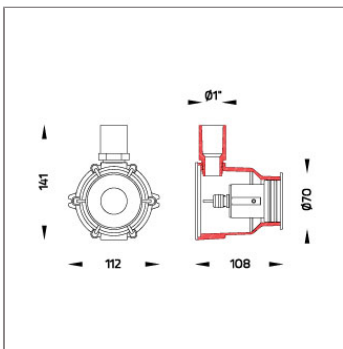

### Technical Data

Ordering Code :	7419-0-2-366-91
Lamp :	LED
CCT :	2700 K
CRI :	CRI >80
SDCM :	SDCM = 3
Lamp Lumen :	620 lm
Luminaire Lumen :	40 lm
Lamp Wattage :	5.8 W[500mA]
Luminaire Wattage :	5.8 W
Efficacy :	6 lm/W
Ambient Temperature :	50°C
Lumen Maintenance	L80B10 >145,000 h
Controller :	Remote
Input Voltage :	500mA, 11.55Vdc, Uin max 50Vdc
Net Weight :	- kg.