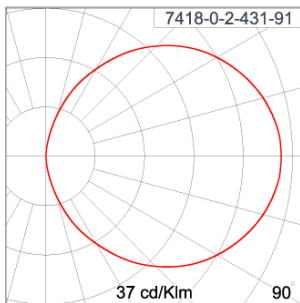

VOLGA

VOLGA/1 – CV WALL RECESS UNDER WATER

UNDERWATER

LAST UPDATE: 17-06-2024

Specification

IEC Standard	IEC 60598-1 General Requirement IEC 60598-2-18 Luminaires for Swimming Pools
Protection	IP68 Class III
Luminaires Body Housing	Supreme corrosion proof Under Water grade Stainless Steel. Recessed housing made of GFR polymer.
Diffuser	Impact resistant safety tempered glass cover. Able to withstand the temperature up to 250°C.
Gasket	Post-cured treated silicone gasket. Temperature and weather resistant. Working temperature -40°C to +200°C.
External Screws	External screws are in stainless steel with protection grease.
Cable Entry	Cable entry protected by M12 cable gland. To be used with H05RN-F/ H07RN-F cable with 4-7mm. diameter.
Led	High efficiency LED module utilized chips from world renowned manufacturer. Assembled on MCPCB and mounted on to heat conductive material.
Driver	Driver is not included and has to be ordered separately.
Internal Wire	Tinned copper conductor with silicone insulated internal wire. IMQ approved. Working temperature -40°C to +180°C.
Pre-Wire Cable	Pre-wired with 2x1.0 sqmm. H05RN-F neoprene cable. IMQ approved.
Caution	Installation work has to be carried on according to the enclosed installation manual. The water drainage system must be tested to ensure that it is working sufficiency and efficiency.

Light Distribution

*Due to the constancy of product development, we reserve the right to alter all specification without prior notice.

Unilamp Co., Ltd.
461 Ramintra Road, Kannayao, Bangkok 10230 Thailand
Tel : +66(0)2 943 2420-1, +66(0)2 946 4170-1
Fax : +66(0)2 943 2419
online@unilamp.co.th
www.unilamp.co.th