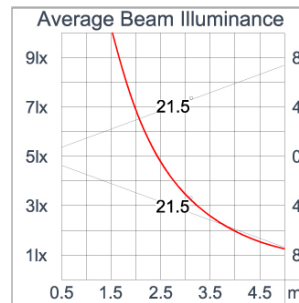

VOLGA

VOLGA/1 – CV WALL RECESS UNDER WATER

UNDERWATER

LAST UPDATE: 17-06-2024

Specification

IEC Standard	IEC 60598-1 General Requirement IEC 60598-2-18 Luminaires for Swimming Pools
Protection	IP68 Class III
Luminaires Body Housing	Supreme corrosion proof Under Water grade Stainless Steel. Recessed housing made of GFR polymer.
Diffuser	Impact resistant safety tempered glass cover. Able to withstand the temperature up to 250°C.
Gasket	Post-cured treated silicone gasket. Temperature and weather resistant. Working temperature -40°C to +200°C.
External Screws	External screws are in stainless steel with protection grease.
Cable Entry	Cable entry protected by M12 cable gland. To be used with H05RN-F/ H07RN-F cable with 4-7mm. diameter.
Led	High efficiency LED module utilized chips from world renowned manufacturer. Assembled on MCPCB and mounted on to heat conductive material.
Driver	Driver is not included and has to be ordered separately.
Internal Wire	Tinned copper conductor with silicone insulated internal wire. IMQ approved. Working temperature -40°C to +180°C.
Pre-Wire Cable	Pre-wired with 2x1.0 sqmm. H05RN-F neoprene cable. IMQ approved.
Caution	Installation work has to be carried on according to the enclosed installation manual. The water drainage system must be tested to ensure that it is working sufficiency and efficiency.

Light Distribution

*Due to the constancy of product development, we reserve the right to alter all specification without prior notice.

Unilamp Co., Ltd.
461 Ramintra Road, Kannayao, Bangkok 10230 Thailand
Tel : +66(0)2 943 2420-1, +66(0)2 946 4170-1
Fax : +66(0)2 943 2419
online@unilamp.co.th
www.unilamp.co.th