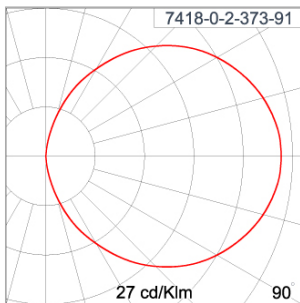

VOLGA

VOLGA/1 – CV WALL RECESS UNDER WATER

UNDERWATER

LAST UPDATE: 17-06-2024

Specification

IEC Standard	IEC 60598-1 General Requirement IEC 60598-2-18 Luminaires for Swimming Pools
Protection	IP68 Class III
Luminaires Body Housing	Supreme corrosion proof Under Water grade Stainless Steel. Recessed housing made of GFR polymer.
Diffuser	Impact resistant safety tempered glass cover. Able to withstand the temperature up to 250°C.
Gasket	Post-cured treated silicone gasket. Temperature and weather resistant. Working temperature -40°C to +200°C.
External Screws	External screws are in stainless steel with protection grease.
Cable Entry	Cable entry protected by M12 cable gland. To be used with H05RN-F/ H07RN-F cable with 4-7mm. diameter.
Led	High efficiency LED module utilized chips from world renowned manufacturer. Assembled on MCPCB and mounted on to heat conductive material.
Driver	Driver is not included and has to be ordered separately.
Internal Wire	Tinned copper conductor with silicone insulated internal wire. IMQ approved. Working temperature -40°C to +180°C.
Pre-Wire Cable	Pre-wired with 2x1.0 sqmm. H05RN-F neoprene cable. IMQ approved.
Caution	Installation work has to be carried on according to the enclosed installation manual. The water drainage system must be tested to ensure that it is working sufficiency and efficiency.

Light Distribution

*Due to the constancy of product development, we reserve the right to alter all specification without prior notice.

Unilamp Co., Ltd.
461 Ramintra Road, Kannayao, Bangkok 10230 Thailand
Tel : +66(0)2 943 2420-1, +66(0)2 946 4170-1
Fax : +66(0)2 943 2419
online@unilamp.co.th
www.unilamp.co.th