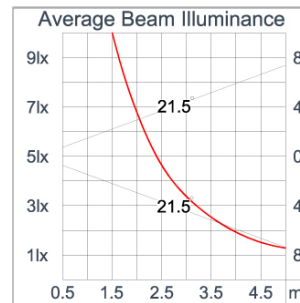

VOLGA

VOLGA/1 – CV WALL RECESS UNDER WATER

UNDERWATER

LAST UPDATE: 17-06-2024

Specification

IEC Standard	IEC 60598-1 General Requirement IEC 60598-2-18 Luminaires for Swimming Pools
Protection	IP68 Class III
Luminaires Body Housing	Supreme corrosion proof Under Water grade Stainless Steel. Recessed housing made of GFR polymer.
Diffuser	Impact resistant safety tempered glass cover. Able to withstand the temperature up to 250°C.
Gasket	Post-cured treated silicone gasket. Temperature and weather resistant. Working temperature -40°C to +200°C.
External Screws	External screws are in stainless steel with protection grease.
Cable Entry	Cable entry protected by M12 cable gland. To be used with H05RN-F/ H07RN-F cable with 4-7mm. diameter.
Led	High efficiency LED module utilized chips from world renowned manufacturer. Assembled on MCPCB and mounted on to heat conductive material.
Driver	Driver is not included and has to be ordered separately.
Internal Wire	Tinned copper conductor with silicone insulated internal wire. IMQ approved. Working temperature -40°C to +180°C.
Pre-Wire Cable	Pre-wired with 2x1.0 sqmm. H05RN-F neoprene cable. IMQ approved.
Caution	Installation work has to be carried on according to the enclosed installation manual. The water drainage system must be tested to ensure that it is working sufficiency and efficiency.

Light Distribution

*Due to the constancy of product development, we reserve the right to alter all specification without prior notice.

Unilamp Co., Ltd.
461 Ramintra Road, Kannayao, Bangkok 10230 Thailand
Tel : +66(0)2 943 2420-1, +66(0)2 946 4170-1
Fax : +66(0)2 943 2419
online@unilamp.co.th
www.unilamp.co.th