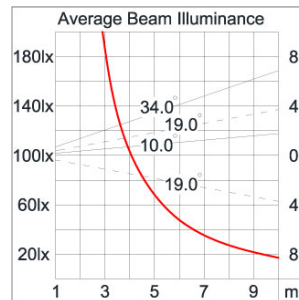

Specification

IEC Standard	IEC 60598-1 General Requirement IEC 60598-2-18 Luminaires for Swimming Pools
Protection	IP68 Class III
Luminaires Body Housing	Corrosion resistant stamped 316 stainless steel body. Full body polish finished.
Diffuser	Impact resistant safety tempered glass cover. Able to withstand the temperature up to 250°C.
Lens	Molded PC lens from renowned manufacturers in various light distribution patterns.
Adjustable Optic	Adjustable aiming unit through graduated scale.
Gasket	Post-cured treated silicone gasket. Temperature and weather resistant. Working temperature -40°C to +200°C.
External Screws	Marine grade 316 stainless steel screw.
Cable Entry	Cable entry protected by M12 cable gland. To be used with HO5RN-F/ HO7RN-F cable with 4-7mm. diameter.
Led	High efficiency LED module utilized chips from world renowned manufacturer. Assembled on MCPCB and mounted on to heat conductive material.
Driver	Driver is not included and has to be ordered separately.
Internal Wire	Tinned copper conductor with PTFE insulated internal wire. IMQ approved. Working temperature -40°C to +250°C.
Pre-Wire Cable	Pre-wired with 2x1.0 sqmm. HO5RN-F neoprene cable. IMQ approved.
Caution	Installation work has to be carried on according to the enclosed installation manual. To avoid over-heating, this luminaire has to use under water only.

Light Distribution