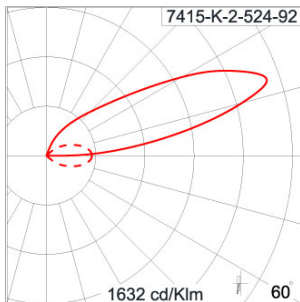

Specification

IEC Standard	IEC 60598-1 General Requirement IEC 60598-2-18 Luminaires for Swimming Pools
Protection	IP68 Class III
Luminaires Body Housing	Corrosion resistant stamped 316 stainless steel body. Full body polish finished.
Diffuser	Impact resistant safety tempered glass cover. Able to withstand the temperature up to 250°C.
Lens	Molded PC lens from renowned manufacturers in various light distribution patterns.
Adjustable Optic	Adjustable aiming unit through graduated scale.
Gasket	Post-cured treated silicone gasket. Temperature and weather resistant. Working temperature -40°C to +200°C.
External Screws	Marine grade 316 stainless steel screw.
Cable Entry	Cable entry protected by M12 cable gland. To be used with HO5RN-F/ HO7RN-F cable with 4-7mm. diameter.
Led	High efficiency LED module utilized chips from world renowned manufacturer. Assembled on MCPCB and mounted on to heat conductive material.
Driver	Driver is not included and has to be ordered separately.
Internal Wire	Tinned copper conductor with PTFE insulated internal wire. IMQ approved. Working temperature -40°C to +250°C.
Pre-Wire Cable	Pre-wired with 2x1.0 sqmm. HO5RN-F neoprene cable. IMQ approved.
Caution	Installation work has to be carried on according to the enclosed installation manual. To avoid over-heating, this luminaire has to use under water only.

Light Distribution