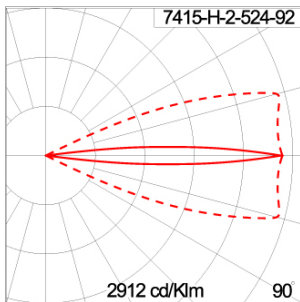

Specification

IEC Standard	IEC 60598-1 General Requirement IEC 60598-2-18 Luminaires for Swimming Pools
Protection	IP68 Class III
Luminaires Body Housing	Corrosion resistant stamped 316 stainless steel body. Full body polish finished.
Diffuser	Impact resistant safety tempered glass cover. Able to withstand the temperature up to 250°C.
Lens	Molded PC lens from renowned manufacturers in various light distribution patterns.
Adjustable Optic	Adjustable aiming unit through graduated scale.
Gasket	Post-cured treated silicone gasket. Temperature and weather resistant. Working temperature -40°C to +200°C.
External Screws	Marine grade 316 stainless steel screw.
Cable Entry	Cable entry protected by M12 cable gland. To be used with HO5RN-F/ HO7RN-F cable with 4-7mm. diameter.
Led	High efficiency LED module utilized chips from world renowned manufacturer. Assembled on MCPCB and mounted on to heat conductive material.
Driver	Driver is not included and has to be ordered separately.
Internal Wire	Tinned copper conductor with PTFE insulated internal wire. IMQ approved. Working temperature -40°C to +250°C.
Pre-Wire Cable	Pre-wired with 2x1.0 sqmm. HO5RN-F neoprene cable. IMQ approved.
Caution	Installation work has to be carried on according to the enclosed installation manual. To avoid over-heating, this luminaire has to use under water only.

Light Distribution