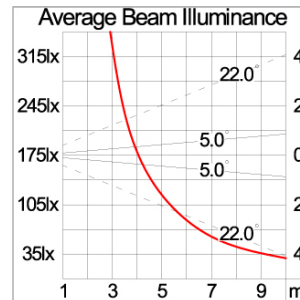

Specification

IEC Standard	IEC 60598-1 General Requirement IEC 60598-2-18 Luminaires for Swimming Pools
Protection	IP68 Class III
Luminaires Body Housing	Corrosion resistant stamped 316 stainless steel body. Full body polish finished.
Diffuser	Impact resistant safety tempered glass cover. Able to withstand the temperature up to 250°C.
Lens	Molded PC lens from renowned manufacturers in various light distribution patterns.
Adjustable Optic	Adjustable aiming unit through graduated scale.
Gasket	Post-cured treated silicone gasket. Temperature and weather resistant. Working temperature -40°C to +200°C.
External Screws	Marine grade 316 stainless steel screw.
Cable Entry	Cable entry protected by M12 cable gland. To be used with HO5RN-F/ HO7RN-F cable with 4-7mm. diameter.
Led	High efficiency LED module utilized chips from world renowned manufacturer. Assembled on MCPCB and mounted on to heat conductive material.
Driver	Driver is not included and has to be ordered separately.
Internal Wire	Tinned copper conductor with PTFE insulated internal wire. IMQ approved. Working temperature -40°C to +250°C.
Pre-Wire Cable	Pre-wired with 2x1.0 sqmm. HO5RN-F neoprene cable. IMQ approved.
Caution	Installation work has to be carried on according to the enclosed installation manual. To avoid over-heating, this luminaire has to use under water only.

Light Distribution