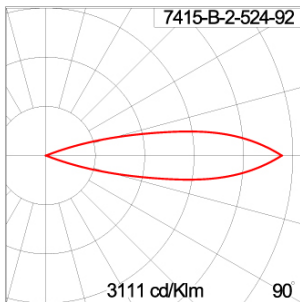

Specification

IEC Standard	IEC 60598-1 General Requirement IEC 60598-2-18 Luminaires for Swimming Pools
Protection	IP68 Class III
Luminaires Body Housing	Corrosion resistant stamped 316 stainless steel body. Full body polish finished.
Diffuser	Impact resistant safety tempered glass cover. Able to withstand the temperature up to 250°C.
Lens	Molded PC lens from renowned manufacturers in various light distribution patterns.
Adjustable Optic	Adjustable aiming unit through graduated scale.
Gasket	Post-cured treated silicone gasket. Temperature and weather resistant. Working temperature -40°C to +200°C.
External Screws	Marine grade 316 stainless steel screw.
Cable Entry	Cable entry protected by M12 cable gland. To be used with HO5RN-F/ HO7RN-F cable with 4-7mm. diameter.
Led	High efficiency LED module utilized chips from world renowned manufacturer. Assembled on MCPCB and mounted on to heat conductive material.
Driver	Driver is not included and has to be ordered separately.
Internal Wire	Tinned copper conductor with PTFE insulated internal wire. IMQ approved. Working temperature -40°C to +250°C.
Pre-Wire Cable	Pre-wired with 2x1.0 sqmm. HO5RN-F neoprene cable. IMQ approved.
Caution	Installation work has to be carried on according to the enclosed installation manual. To avoid over-heating, this luminaire has to use under water only.

Light Distribution