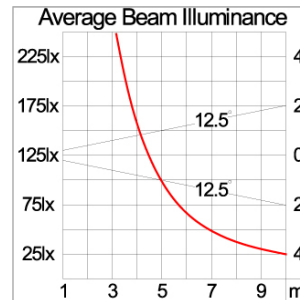

Specification

IEC Standard	IEC 60598-1 General Requirement IEC 60598-2-18 Luminaires for Swimming Pools
Protection	IP68 Class III
Luminaires Body Housing	Corrosion resistant stamped 316 stainless steel body. Full body polish finished.
Diffuser	Impact resistant safety tempered glass cover. Able to withstand the temperature up to 250°C.
Lens	Molded PC lens from renowned manufacturers in various light distribution patterns.
Adjustable Optic	Adjustable aiming unit through graduated scale.
Gasket	Post-cured treated silicone gasket. Temperature and weather resistant. Working temperature -40°C to +200°C.
External Screws	Marine grade 316 stainless steel screw.
Cable Entry	Cable entry protected by M12 cable gland. To be used with HO5RN-F/ HO7RN-F cable with 4-7mm. diameter.
Led	High efficiency LED module utilized chips from world renowned manufacturer. Assembled on MCPCB and mounted on to heat conductive material.
Driver	Driver is not included and has to be ordered separately.
Internal Wire	Tinned copper conductor with PTFE insulated internal wire. IMQ approved. Working temperature -40°C to +250°C.
Pre-Wire Cable	Pre-wired with 2x1.0 sqmm. HO5RN-F neoprene cable. IMQ approved.
Caution	Installation work has to be carried on according to the enclosed installation manual. To avoid over-heating, this luminaire has to use under water only.

Light Distribution