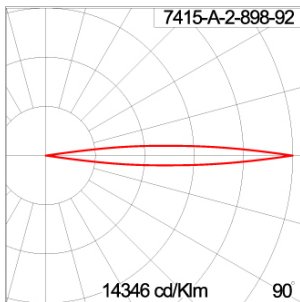

Specification

IEC Standard	IEC 60598-1 General Requirement IEC 60598-2-18 Luminaires for Swimming Pools
Protection	IP68 Class III
Luminaires Body Housing	Corrosion resistant stamped 316 stainless steel body. Full body polish finished.
Diffuser	Impact resistant safety tempered glass cover. Able to withstand the temperature up to 250°C.
Lens	Molded PC lens from renowned manufacturers in various light distribution patterns.
Adjustable Optic	Adjustable aiming unit through graduated scale.
Gasket	Post-cured treated silicone gasket. Temperature and weather resistant. Working temperature -40°C to +200°C.
External Screws	Marine grade 316 stainless steel screw.
Cable Entry	Cable entry protected by M12 cable gland. To be used with HO5RN-F/ HO7RN-F cable with 4-7mm. diameter.
Led	High efficiency LED module utilized chips from world renowned manufacturer. Assembled on MCPCB and mounted on to heat conductive material.
Driver	Driver is not included and has to be ordered separately.
Internal Wire	Tinned copper conductor with PTFE insulated internal wire. IMQ approved. Working temperature -40°C to +250°C.
Pre-Wire Cable	Pre-wired with 2x1.0 sqmm. HO5RN-F neoprene cable. IMQ approved.
Caution	Installation work has to be carried on according to the enclosed installation manual. To avoid over-heating, this luminaire has to use under water only.

Light Distribution