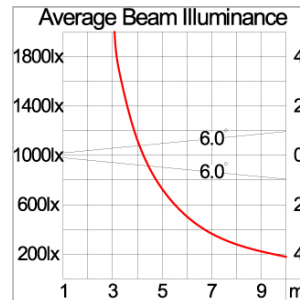

Specification

IEC Standard	IEC 60598-1 General Requirement IEC 60598-2-18 Luminaires for Swimming Pools
Protection	IP68 Class III
Luminaires Body Housing	Corrosion resistant stamped 316 stainless steel body. Full body polish finished.
Diffuser	Impact resistant safety tempered glass cover. Able to withstand the temperature up to 250°C.
Lens	Molded PC lens from renowned manufacturers in various light distribution patterns.
Adjustable Optic	Adjustable aiming unit through graduated scale.
Gasket	Post-cured treated silicone gasket. Temperature and weather resistant. Working temperature -40°C to +200°C.
External Screws	Marine grade 316 stainless steel screw.
Cable Entry	Cable entry protected by M12 cable gland. To be used with HO5RN-F/ HO7RN-F cable with 4-7mm. diameter.
Led	High efficiency LED module utilized chips from world renowned manufacturer. Assembled on MCPCB and mounted on to heat conductive material.
Driver	Driver is not included and has to be ordered separately.
Internal Wire	Tinned copper conductor with PTFE insulated internal wire. IMQ approved. Working temperature -40°C to +250°C.
Pre-Wire Cable	Pre-wired with 2x1.0 sqmm. HO5RN-F neoprene cable. IMQ approved.
Caution	Installation work has to be carried on according to the enclosed installation manual. To avoid over-heating, this luminaire has to use under water only.

Light Distribution