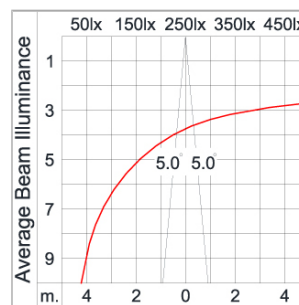

Light Distribution

*Due to the constancy of product development, we reserve the right to alter all specification without prior notice.

Unilamp Co., Ltd.
461 Ramintra Road, Kannayao, Bangkok 10230 Thailand
Tel : +66(O)2 943 2420-1, +66(O)2 946 4170-1
Fax : +66(O)2 943 2419
online@unilamp.co.th
www.unilamp.co.th