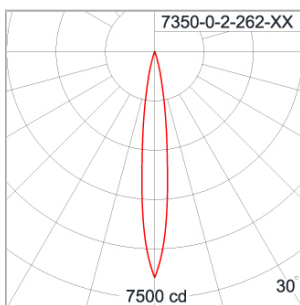

Light Distribution

*Due to the constancy of product development, we reserve the right to alter all specification without prior notice.

Unilamp Co., Ltd.
461 Ramintra Road, Kannayao, Bangkok 10230 Thailand
Tel : +66(O)2 943 2420-1, +66(O)2 946 4170-1
Fax : +66(O)2 943 2419
online@unilamp.co.th
www.unilamp.co.th