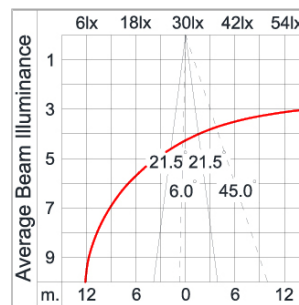

Light Distribution

*Due to the constancy of product development, we reserve the right to alter all specification without prior notice.

Unilamp Co., Ltd.
461 Ramintra Road, Kannayao, Bangkok 10230 Thailand
Tel : +66(0)2 943 2420-1, +66(0)2 946 4170-1
Fax : +66(0)2 943 2419
online@unilamp.co.th
www.unilamp.co.th