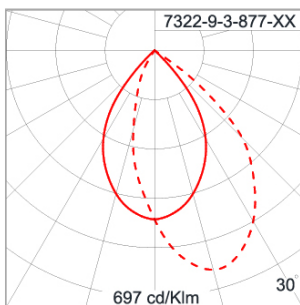

Light Distribution

*Due to the constancy of product development, we reserve the right to alter all specification without prior notice.

Unilamp Co., Ltd.
461 Ramintra Road, Kannayao, Bangkok 10230 Thailand
Tel : +66(0)2 943 2420-1, +66(0)2 946 4170-1
Fax : +66(0)2 943 2419
online@unilamp.co.th
www.unilamp.co.th