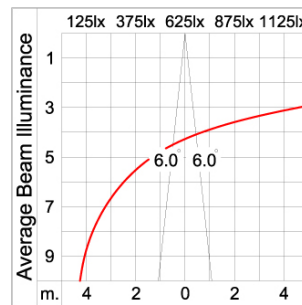

Light Distribution

*Due to the constancy of product development, we reserve the right to alter all specification without prior notice.

Unilamp Co., Ltd.
461 Ramintra Road, Kannayao, Bangkok 10230 Thailand
Tel : +66(0)2 943 2420-1, +66(0)2 946 4170-1
Fax : +66(0)2 943 2419
online@unilamp.co.th
www.unilamp.co.th