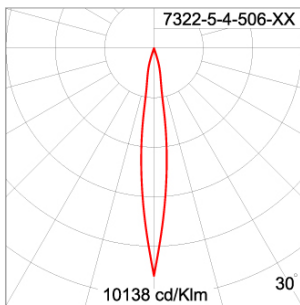

Light Distribution

*Due to the constancy of product development, we reserve the right to alter all specification without prior notice.

Unilamp Co., Ltd.
461 Ramintra Road, Kannayao, Bangkok 10230 Thailand
Tel : +66(0)2 943 2420-1, +66(0)2 946 4170-1
Fax : +66(0)2 943 2419
online@unilamp.co.th
www.unilamp.co.th