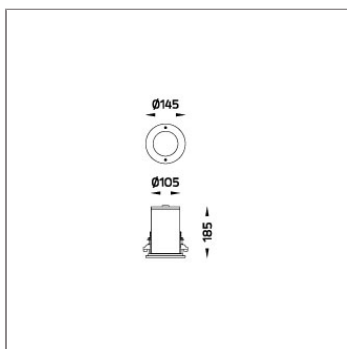

## Technical Data

Ordering Code :	7312-7-5-503-XX
Lamp :	LED
Beam :	48°
CCT :	2700 K
CRI :	CRI >80
SDCM :	SDCM = 3
Lamp Lumen :	1760 lm
Luminaire Lumen :	1500 lm
Lamp Wattage :	12 W
Luminaire Wattage :	15 W
Efficacy :	100 lm/W
Ambient Temperature :	50°C
Lumen Maintenance	L70B10 >60,000 h
Controller :	DALI
Input Voltage :	220-240Vac 50/60Hz
Net Weight :	1.50 kg.