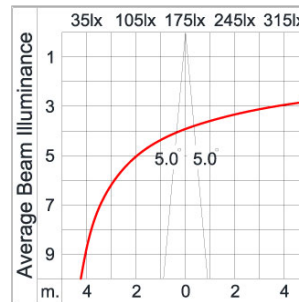

Light Distribution

*Due to the constancy of product development, we reserve the right to alter all specification without prior notice.