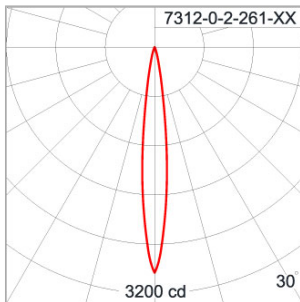

Light Distribution

*Due to the constancy of product development, we reserve the right to alter all specification without prior notice.