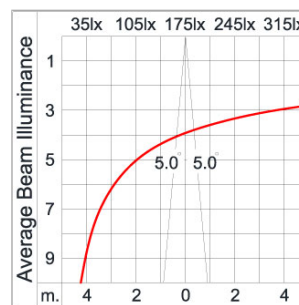

Light Distribution

*Due to the constancy of product development, we reserve the right to alter all specification without prior notice.

Unilamp Co., Ltd.
461 Ramintra Road, Kannayao, Bangkok 10230 Thailand
Tel : +66(O)2 943 2420-1, +66(O)2 946 4170-1
Fax : +66(O)2 943 2419
online@unilamp.co.th
www.unilamp.co.th