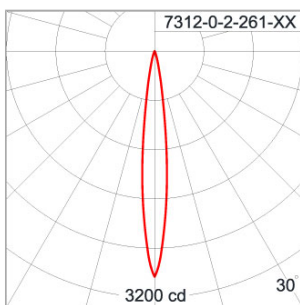

Light Distribution

*Due to the constancy of product development, we reserve the right to alter all specification without prior notice.

Unilamp Co., Ltd.
461 Ramintra Road, Kannayao, Bangkok 10230 Thailand
Tel : +66(O)2 943 2420-1, +66(O)2 946 4170-1
Fax : +66(O)2 943 2419
online@unilamp.co.th
www.unilamp.co.th