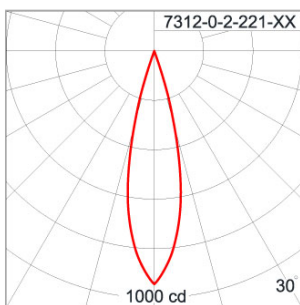

Light Distribution

*Due to the constancy of product development,
we reserve the right to alter all specification
without prior notice.

Unilamp Co., Ltd.
461 Ramintra Road, Kannayao, Bangkok 10230 Thailand
Tel : +66(O)2 943 2420-1, +66(O)2 946 4170-1
Fax : +66(O)2 943 2419
online@unilamp.co.th
www.unilamp.co.th