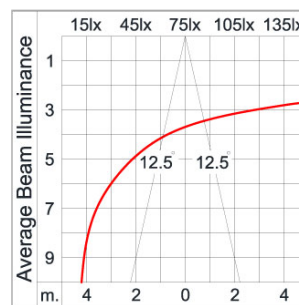

Light Distribution

*Due to the constancy of product development,
we reserve the right to alter all specification
without prior notice.

Unilamp Co., Ltd.
461 Ramintra Road, Kannayao, Bangkok 10230 Thailand
Tel : +66(O)2 943 2420-1, +66(O)2 946 4170-1
Fax : +66(O)2 943 2419
online@unilamp.co.th
www.unilamp.co.th