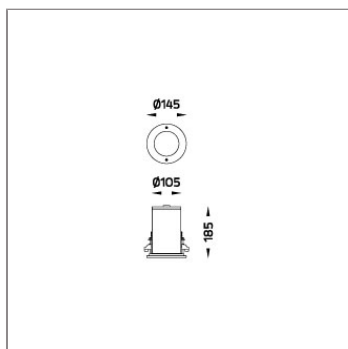

## Technical Data

Ordering Code :	7312-0-2-221-XX
Lamp :	QPAR51
Socket :	GU10
Beam :	25°, 50°
CCT :	2900 K
Lamp Lumen :	600 lm
Luminaire Lumen :	600 lm
Lamp Wattage :	50 W
Luminaire Wattage :	50 W
Ambient Temperature :	25°C
Controller :	On-Off
Input Voltage :	220-240Vac 50/60Hz
Net Weight :	1.20 kg.