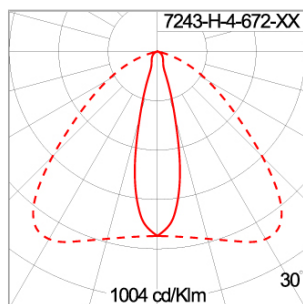

Light Distribution

*Due to the constancy of product development,
we reserve the right to alter all specification
without prior notice.

Unilamp Co., Ltd.
461 Ramintra Road, Kannayao, Bangkok 10230 Thailand
Tel : +66(0)2 943 2420-1, +66(0)2 946 4170-1
Fax : +66(0)2 943 2419
online@unilamp.co.th
www.unilamp.co.th