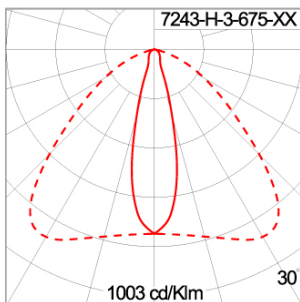

Light Distribution

*Due to the constancy of product development,
we reserve the right to alter all specification
without prior notice.

Unilamp Co., Ltd.
461 Ramintra Road, Kannayao, Bangkok 10230 Thailand
Tel : +66(O)2 943 2420-1, +66(O)2 946 4170-1
Fax : +66(O)2 943 2419
online@unilamp.co.th
www.unilamp.co.th