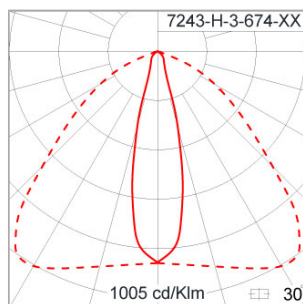

Light Distribution

*Due to the constancy of product development,
we reserve the right to alter all specification
without prior notice.

Unilamp Co., Ltd.
461 Ramintra Road, Kannayao, Bangkok 10230 Thailand
Tel : +66(O)2 943 2420-1, +66(O)2 946 4170-1
Fax : +66(O)2 943 2419
online@unilamp.co.th
www.unilamp.co.th