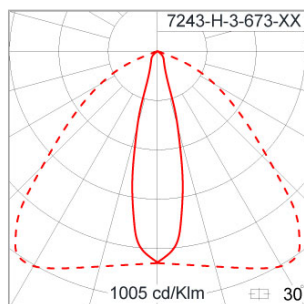

Light Distribution

*Due to the constancy of product development,
we reserve the right to alter all specification
without prior notice.

Unilamp Co., Ltd.
461 Ramintra Road, Kannayao, Bangkok 10230 Thailand
Tel : +66(O)2 943 2420-1, +66(O)2 946 4170-1
Fax : +66(O)2 943 2419
online@unilamp.co.th
www.unilamp.co.th