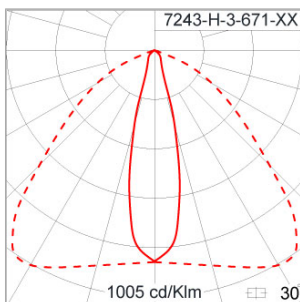

Light Distribution

*Due to the constancy of product development,
we reserve the right to alter all specification
without prior notice.

Unilamp Co., Ltd.
461 Ramintra Road, Kannayao, Bangkok 10230 Thailand
Tel : +66(O)2 943 2420-1, +66(O)2 946 4170-1
Fax : +66(O)2 943 2419
online@unilamp.co.th
www.unilamp.co.th