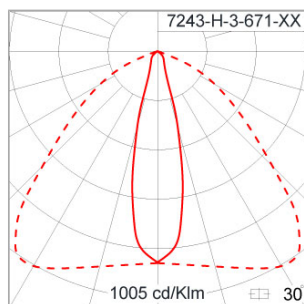

Light Distribution

*Due to the constancy of product development,
we reserve the right to alter all specification
without prior notice.

Unilamp Co., Ltd.
461 Ramintra Road, Kannayao, Bangkok 10230 Thailand
Tel : +66[0]2 943 2420-1, +66[0]2 946 4170-1
Fax : +66[0]2 943 2419
online@unilamp.co.th
www.unilamp.co.th