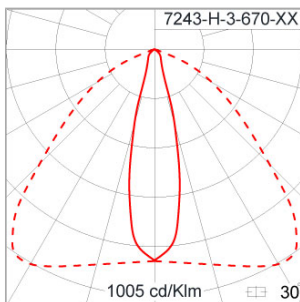

Light Distribution

*Due to the constancy of product development,
we reserve the right to alter all specification
without prior notice.

Unilamp Co., Ltd.
461 Ramintra Road, Kannayao, Bangkok 10230 Thailand
Tel : +66(O)2 943 2420-1, +66(O)2 946 4170-1
Fax : +66(O)2 943 2419
online@unilamp.co.th
www.unilamp.co.th