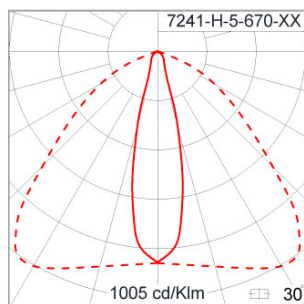

Light Distribution

*Due to the constancy of product development,
we reserve the right to alter all specification
without prior notice.

Unilamp Co., Ltd.
461 Ramintra Road, Kannayao, Bangkok 10230 Thailand
Tel : +66(O)2 943 2420-1, +66(O)2 946 4170-1
Fax : +66(O)2 943 2419
online@unilamp.co.th
www.unilamp.co.th