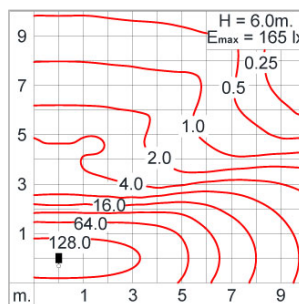

Light Distribution

*Due to the constancy of product development,
we reserve the right to alter all specification
without prior notice.

Unilamp Co., Ltd.
461 Ramintra Road, Kannayao, Bangkok 10230 Thailand
Tel : +66(O)2 943 2420-1, +66(O)2 946 4170-1
Fax : +66(O)2 943 2419
online@unilamp.co.th
www.unilamp.co.th