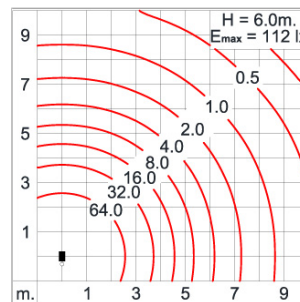

Light Distribution

*Due to the constancy of product development,
we reserve the right to alter all specification
without prior notice.

Unilamp Co., Ltd.
461 Ramintra Road, Kannayao, Bangkok 10230 Thailand
Tel : +66(O)2 943 2420-1, +66(O)2 946 4170-1
Fax : +66(O)2 943 2419
online@unilamp.co.th
www.unilamp.co.th