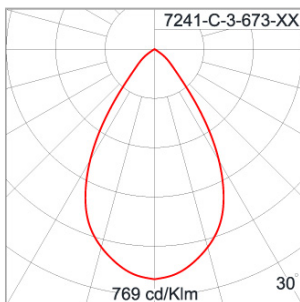

Light Distribution

*Due to the constancy of product development,
we reserve the right to alter all specification
without prior notice.

Unilamp Co., Ltd.
461 Ramintra Road, Kannayao, Bangkok 10230 Thailand
Tel : +66(O)2 943 2420-1, +66(O)2 946 4170-1
Fax : +66(O)2 943 2419
online@unilamp.co.th
www.unilamp.co.th