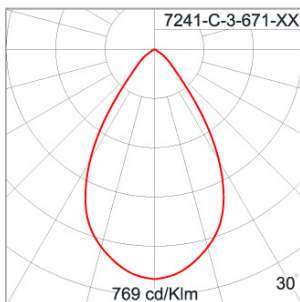

Light Distribution

*Due to the constancy of product development,
we reserve the right to alter all specification
without prior notice.

Unilamp Co., Ltd.
461 Ramintra Road, Kannayao, Bangkok 10230 Thailand
Tel : +66(0)2 943 2420-1, +66(0)2 946 4170-1
Fax : +66(0)2 943 2419
online@unilamp.co.th
www.unilamp.co.th