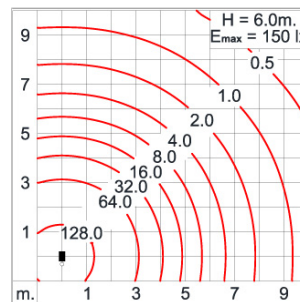

Light Distribution

*Due to the constancy of product development,
we reserve the right to alter all specification
without prior notice.

Unilamp Co., Ltd.
461 Ramintra Road, Kannayao, Bangkok 10230 Thailand
Tel : +66(0)2 943 2420-1, +66(0)2 946 4170-1
Fax : +66(0)2 943 2419
online@unilamp.co.th
www.unilamp.co.th