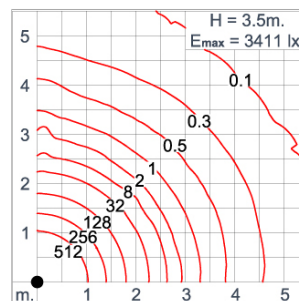

Light Distribution

*Due to the constancy of product development, we reserve the right to alter all specification without prior notice.

Unilamp Co., Ltd.
461 Ramintra Road, Kannayao, Bangkok 10230 Thailand
Tel : +66(0)2 943 2420-1, +66(0)2 946 4170-1
Fax : +66(0)2 943 2419
online@unilamp.co.th
www.unilamp.co.th