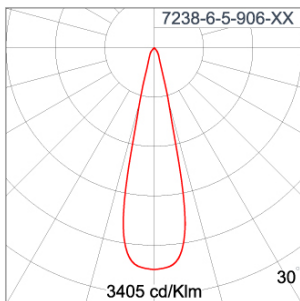

Light Distribution

*Due to the constancy of product development, we reserve the right to alter all specification without prior notice.

Unilamp Co., Ltd.
461 Ramintra Road, Kannayao, Bangkok 10230 Thailand
Tel : +66(0)2 943 2420-1, +66(0)2 946 4170-1
Fax : +66(0)2 943 2419
online@unilamp.co.th
www.unilamp.co.th