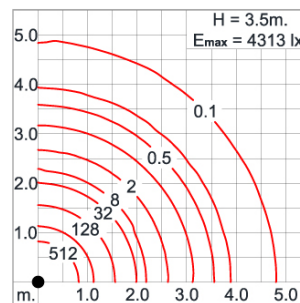

Light Distribution

*Due to the constancy of product development, we reserve the right to alter all specification without prior notice.

Unilamp Co., Ltd.
461 Ramintra Road, Kannayao, Bangkok 10230 Thailand
Tel : +66[0]2 943 2420-1, +66[0]2 946 4170-1
Fax : +66[0]2 943 2419
online@unilamp.co.th
www.unilamp.co.th