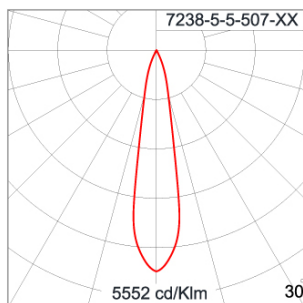

Light Distribution

*Due to the constancy of product development, we reserve the right to alter all specification without prior notice.

Unilamp Co., Ltd.
461 Ramintra Road, Kannayao, Bangkok 10230 Thailand
Tel : +66[0]2 943 2420-1, +66[0]2 946 4170-1
Fax : +66[0]2 943 2419
online@unilamp.co.th
www.unilamp.co.th