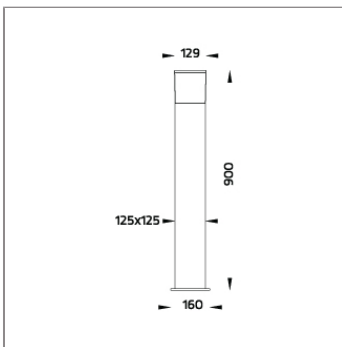

Technical Data

Ordering Code :	7185-0-2-406-XX
Lamp :	TC-TSE LED Retrofit
Socket :	E27
Lamp Wattage :	23 W
Ambient Temperature :	25°C
Controller :	On-Off
Input Voltage :	220-240Vac 50/60Hz
Net Weight :	- kg.