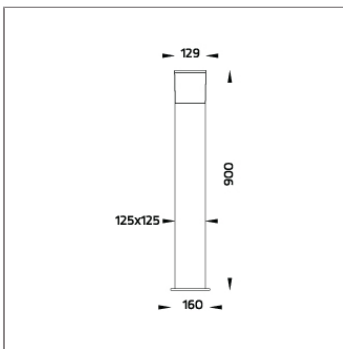

Technical Data

Ordering Code :	7185-0-2-406-XX
Lamp :	TC-TSE LED Retrofit
Socket :	E27
Lamp Wattage :	23 W
Ambient Temperature :	25°C
Controller :	On-Off
Input Voltage :	220-240Vac 50/60Hz
Net Weight :	- kg.