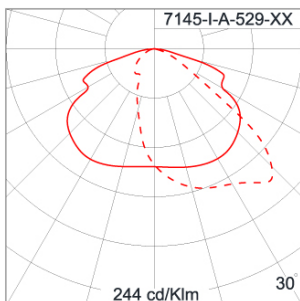

Light Distribution

*Due to the constancy of product development,
we reserve the right to alter all specification
without prior notice.

Unilamp Co., Ltd.
461 Ramintra Road, Kannayao, Bangkok 10230 Thailand
Tel : +66(O)2 943 2420-1, +66(O)2 946 4170-1
Fax : +66(O)2 943 2419
online@unilamp.co.th
www.unilamp.co.th