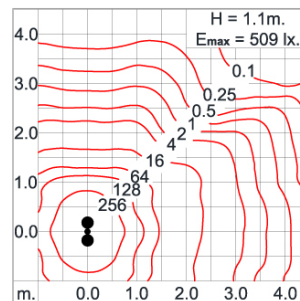

Light Distribution

*Due to the constancy of product development,
we reserve the right to alter all specification
without prior notice.

Unilamp Co., Ltd.
461 Ramintra Road, Kannayao, Bangkok 10230 Thailand
Tel : +66(O)2 943 2420-1, +66(O)2 946 4170-1
Fax : +66(O)2 943 2419
online@unilamp.co.th
www.unilamp.co.th