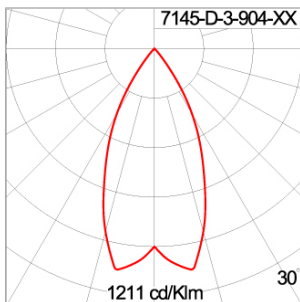

Light Distribution

*Due to the constancy of product development,
we reserve the right to alter all specification
without prior notice.

Unilamp Co., Ltd.
461 Ramintra Road, Kannayao, Bangkok 10230 Thailand
Tel : +66(O)2 943 2420-1, +66(O)2 946 4170-1
Fax : +66(O)2 943 2419
online@unilamp.co.th
www.unilamp.co.th