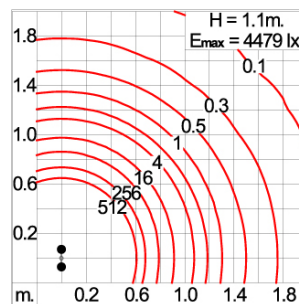

Light Distribution

*Due to the constancy of product development,
we reserve the right to alter all specification
without prior notice.

Unilamp Co., Ltd.
461 Ramintra Road, Kannayao, Bangkok 10230 Thailand
Tel : +66(O)2 943 2420-1, +66(O)2 946 4170-1
Fax : +66(O)2 943 2419
online@unilamp.co.th
www.unilamp.co.th