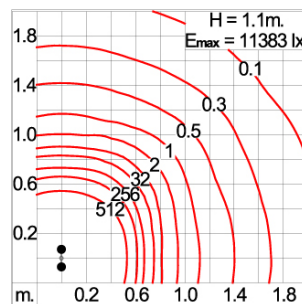

Light Distribution

*Due to the constancy of product development, we reserve the right to alter all specification without prior notice.

Unilamp Co., Ltd.
461 Ramintra Road, Kannayao, Bangkok 10230 Thailand
Tel : +66[0]2 943 2420-1, +66[0]2 946 4170-1
Fax : +66[0]2 943 2419
online@unilamp.co.th
www.unilamp.co.th