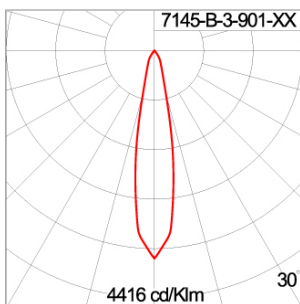

Light Distribution

*Due to the constancy of product development, we reserve the right to alter all specification without prior notice.

Unilamp Co., Ltd.
461 Ramintra Road, Kannayao, Bangkok 10230 Thailand
Tel : +66[0]2 943 2420-1, +66[0]2 946 4170-1
Fax : +66[0]2 943 2419
online@unilamp.co.th
www.unilamp.co.th