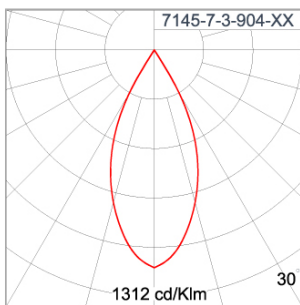

Light Distribution

*Due to the constancy of product development, we reserve the right to alter all specification without prior notice.

Unilamp Co., Ltd.
461 Ramintra Road, Kannayao, Bangkok 10230 Thailand
Tel : +66(O)2 943 2420-1, +66(O)2 946 4170-1
Fax : +66(O)2 943 2419
online@unilamp.co.th
www.unilamp.co.th