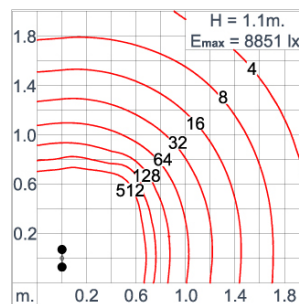

Light Distribution

*Due to the constancy of product development,
we reserve the right to alter all specification
without prior notice.

Unilamp Co., Ltd.
461 Ramintra Road, Kannayao, Bangkok 10230 Thailand
Tel : +66(O)2 943 2420-1, +66(O)2 946 4170-1
Fax : +66(O)2 943 2419
online@unilamp.co.th
www.unilamp.co.th