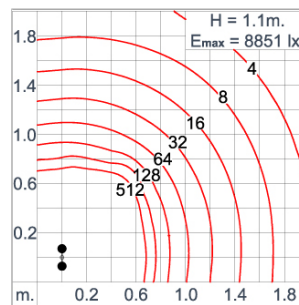

Light Distribution

*Due to the constancy of product development, we reserve the right to alter all specification without prior notice.

Unilamp Co., Ltd.
461 Ramintra Road, Kannayao, Bangkok 10230 Thailand
Tel : +66(O)2 943 2420-1, +66(O)2 946 4170-1
Fax : +66(O)2 943 2419
online@unilamp.co.th
www.unilamp.co.th