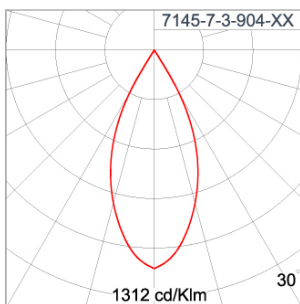

Light Distribution

*Due to the constancy of product development,
we reserve the right to alter all specification
without prior notice.

Unilamp Co., Ltd.
461 Ramintra Road, Kannayao, Bangkok 10230 Thailand
Tel : +66(O)2 943 2420-1, +66(O)2 946 4170-1
Fax : +66(O)2 943 2419
online@unilamp.co.th
www.unilamp.co.th