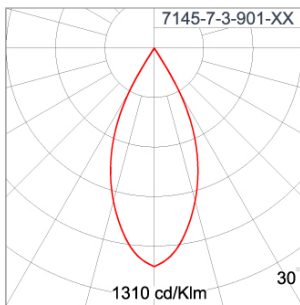

Light Distribution

*Due to the constancy of product development, we reserve the right to alter all specification without prior notice.

Unilamp Co., Ltd.
461 Ramintra Road, Kannayao, Bangkok 10230 Thailand
Tel : +66(O)2 943 2420-1, +66(O)2 946 4170-1
Fax : +66(O)2 943 2419
online@unilamp.co.th
www.unilamp.co.th