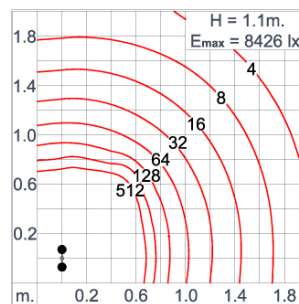

Light Distribution

*Due to the constancy of product development,
we reserve the right to alter all specification
without prior notice.

Unilamp Co., Ltd.
461 Ramintra Road, Kannayao, Bangkok 10230 Thailand
Tel : +66(O)2 943 2420-1, +66(O)2 946 4170-1
Fax : +66(O)2 943 2419
online@unilamp.co.th
www.unilamp.co.th