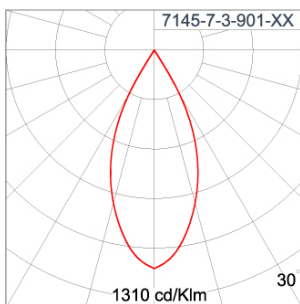

Light Distribution

*Due to the constancy of product development,
we reserve the right to alter all specification
without prior notice.

Unilamp Co., Ltd.
461 Ramintra Road, Kannayao, Bangkok 10230 Thailand
Tel : +66(O)2 943 2420-1, +66(O)2 946 4170-1
Fax : +66(O)2 943 2419
online@unilamp.co.th
www.unilamp.co.th