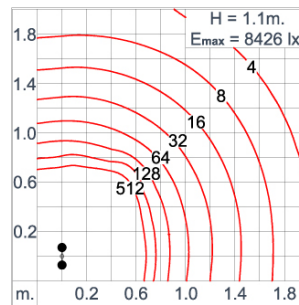

Light Distribution

*Due to the constancy of product development, we reserve the right to alter all specification without prior notice.

Unilamp Co., Ltd.
461 Ramintra Road, Kannayao, Bangkok 10230 Thailand
Tel : +66(O)2 943 2420-1, +66(O)2 946 4170-1
Fax : +66(O)2 943 2419
online@unilamp.co.th
www.unilamp.co.th