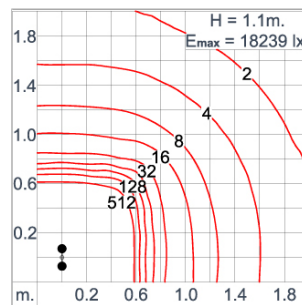

Light Distribution

*Due to the constancy of product development,
we reserve the right to alter all specification
without prior notice.

Unilamp Co., Ltd.
461 Ramintra Road, Kannayao, Bangkok 10230 Thailand
Tel : +66(O)2 943 2420-1, +66(O)2 946 4170-1
Fax : +66(O)2 943 2419
online@unilamp.co.th
www.unilamp.co.th