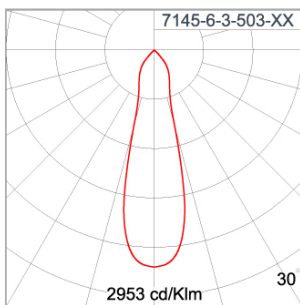

Light Distribution

*Due to the constancy of product development,
we reserve the right to alter all specification
without prior notice.

Unilamp Co., Ltd.
461 Ramintra Road, Kannayao, Bangkok 10230 Thailand
Tel : +66(O)2 943 2420-1, +66(O)2 946 4170-1
Fax : +66(O)2 943 2419
online@unilamp.co.th
www.unilamp.co.th