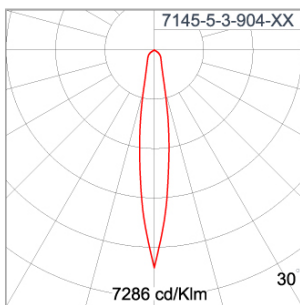

Light Distribution

*Due to the constancy of product development,
we reserve the right to alter all specification
without prior notice.

Unilamp Co., Ltd.
461 Ramintra Road, Kannayao, Bangkok 10230 Thailand
Tel : +66(O)2 943 2420-1, +66(O)2 946 4170-1
Fax : +66(O)2 943 2419
online@unilamp.co.th
www.unilamp.co.th