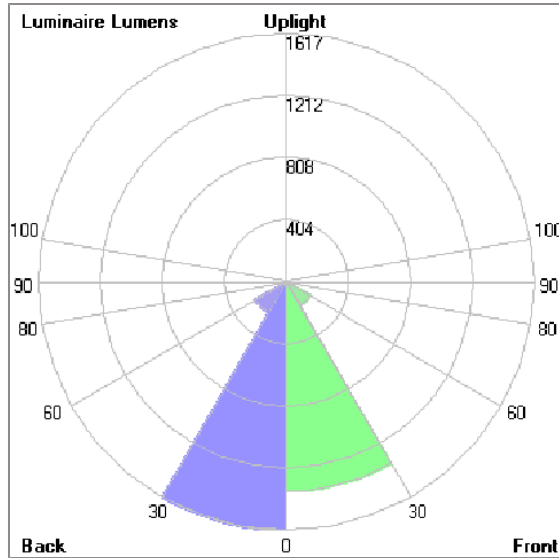

TUBE

MINI TUBE – DS

BOLLARD

LAST UPDATE: 17-06-2024

Bug Report

Lum. Classification System [LCS]

LCS	Zone	%Lumens	%Lamp	%Lum
FL	[0-30]	1364.4	70.3	39.7
FM	[30-60]	178.5	9.2	5.2
FH	[60-80]	15.9	0.8	0.5
FVH	[80-90]	4.9	0.3	0.1
BL	[0-30]	1616.6	83.3	47.0
BM	[30-60]	232.8	12.0	6.8
BH	[60-80]	15.7	0.8	0.5
BVH	[80-90]	5.2	0.3	0.1
UL	[90-100]	0.1	0.0	0.0
UH	[100-180]	3.7	0.2	0.1
Total		3437.8	177.2	100.0
BUG Rating		B3-U1-G0		

*Due to the constancy of product development,
we reserve the right to alter all specification
without prior notice.

Unilamp Co., Ltd.
461 Ramintra Road, Kannayao, Bangkok 10230 Thailand
Tel : +66[0]2 943 2420-1, +66[0]2 946 4170-1
Fax : +66[0]2 943 2419
online@unilamp.co.th
www.unilamp.co.th