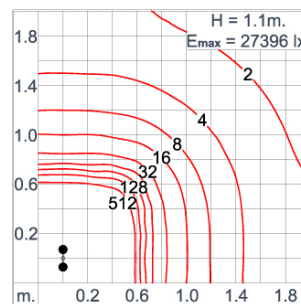

Light Distribution

*Due to the constancy of product development,
we reserve the right to alter all specification
without prior notice.

Unilamp Co., Ltd.
461 Ramintra Road, Kannayao, Bangkok 10230 Thailand
Tel : +66(0)2 943 2420-1, +66(0)2 946 4170-1
Fax : +66(0)2 943 2419
online@unilamp.co.th
www.unilamp.co.th