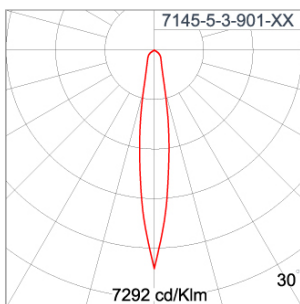

Light Distribution

*Due to the constancy of product development,
we reserve the right to alter all specification
without prior notice.

Unilamp Co., Ltd.
461 Ramintra Road, Kannayao, Bangkok 10230 Thailand
Tel : +66(O)2 943 2420-1, +66(O)2 946 4170-1
Fax : +66(O)2 943 2419
online@unilamp.co.th
www.unilamp.co.th