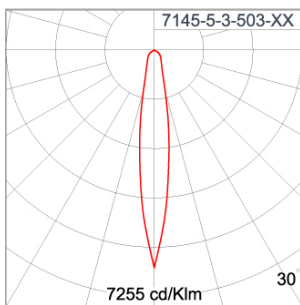

Light Distribution

*Due to the constancy of product development, we reserve the right to alter all specification without prior notice.

Unilamp Co., Ltd.
461 Ramintra Road, Kannayao, Bangkok 10230 Thailand
Tel : +66(O)2 943 2420-1, +66(O)2 946 4170-1
Fax : +66(O)2 943 2419
online@unilamp.co.th
www.unilamp.co.th