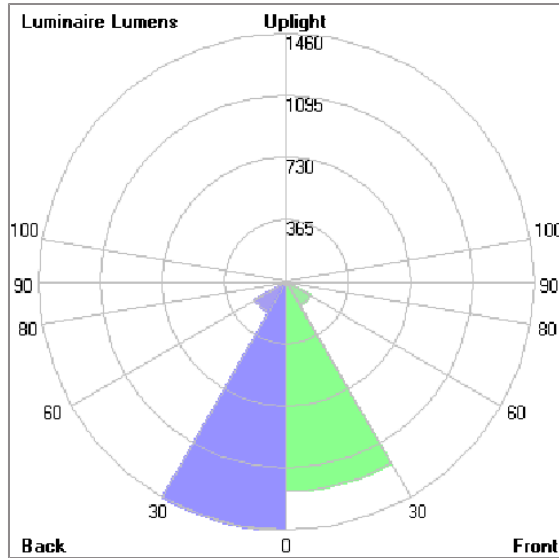

TUBE

MINI TUBE – DS

BOLLARD

LAST UPDATE: 17-06-2024

Bug Report

Lum. Classification System [LCS]

LCS	Zone	%Lumens	%Lamp	%Lum
FL	[0-30]	1232.1	70.0	39.7
FM	[30-60]	161.2	9.2	5.2
FH	[60-80]	14.5	0.8	0.5
FVH	[80-90]	4.4	0.2	0.1
BL	[0-30]	1459.8	82.9	47.0
BM	[30-60]	210.2	11.9	6.8
BH	[60-80]	14.3	0.8	0.5
BVH	[80-90]	4.7	0.3	0.2
UL	[90-100]	0.1	0.0	0.0
UH	[100-180]	3.4	0.2	0.1
Total		3104.7	176.3	100.0
BUG Rating		B3-U1-G0		

*Due to the constancy of product development,
we reserve the right to alter all specification
without prior notice.

Unilamp Co., Ltd.
461 Ramintra Road, Kannayao, Bangkok 10230 Thailand
Tel : +66[0]2 943 2420-1, +66[0]2 946 4170-1
Fax : +66[0]2 943 2419
online@unilamp.co.th
www.unilamp.co.th