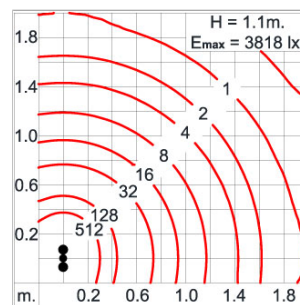

Light Distribution

*Due to the constancy of product development, we reserve the right to alter all specification without prior notice.

Unilamp Co., Ltd.
461 Ramintra Road, Kannayao, Bangkok 10230 Thailand
Tel : +66(0)2 943 2420-1, +66(0)2 946 4170-1
Fax : +66(0)2 943 2419
online@unilamp.co.th
www.unilamp.co.th