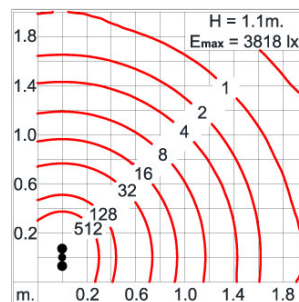

Light Distribution

*Due to the constancy of product development, we reserve the right to alter all specification without prior notice.

Unilamp Co., Ltd.
461 Ramintra Road, Kannayao, Bangkok 10230 Thailand
Tel : +66(0)2 943 2420-1, +66(0)2 946 4170-1
Fax : +66(0)2 943 2419
online@unilamp.co.th
www.unilamp.co.th