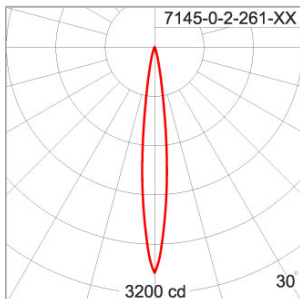

Light Distribution

*Due to the constancy of product development, we reserve the right to alter all specification without prior notice.

Unilamp Co., Ltd.
461 Ramintra Road, Kannayao, Bangkok 10230 Thailand
Tel : +66(0)2 943 2420-1, +66(0)2 946 4170-1
Fax : +66(0)2 943 2419
online@unilamp.co.th
www.unilamp.co.th