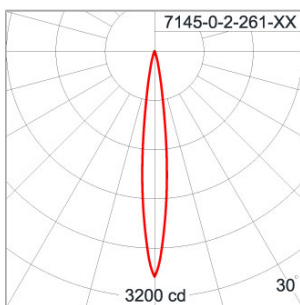

Light Distribution

*Due to the constancy of product development, we reserve the right to alter all specification without prior notice.

Unilamp Co., Ltd.
461 Ramintra Road, Kannayao, Bangkok 10230 Thailand
Tel : +66(0)2 943 2420-1, +66(0)2 946 4170-1
Fax : +66(0)2 943 2419
online@unilamp.co.th
www.unilamp.co.th