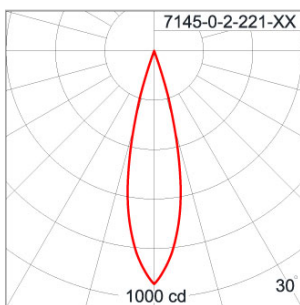

Light Distribution

*Due to the constancy of product development,
we reserve the right to alter all specification
without prior notice.

Unilamp Co., Ltd.
461 Ramintra Road, Kannayao, Bangkok 10230 Thailand
Tel : +66(O)2 943 2420-1, +66(O)2 946 4170-1
Fax : +66(O)2 943 2419
online@unilamp.co.th
www.unilamp.co.th