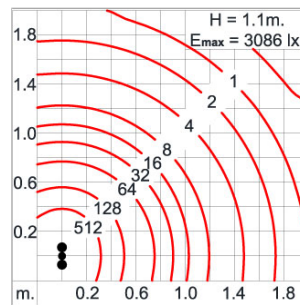

Light Distribution

*Due to the constancy of product development, we reserve the right to alter all specification without prior notice.

Unilamp Co., Ltd.
461 Ramintra Road, Kannayao, Bangkok 10230 Thailand
Tel : +66(0)2 943 2420-1, +66(0)2 946 4170-1
Fax : +66(0)2 943 2419
online@unilamp.co.th
www.unilamp.co.th