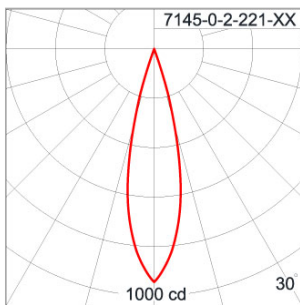

Light Distribution

*Due to the constancy of product development, we reserve the right to alter all specification without prior notice.

Unilamp Co., Ltd.
461 Ramintra Road, Kannayao, Bangkok 10230 Thailand
Tel : +66(0)2 943 2420-1, +66(0)2 946 4170-1
Fax : +66(0)2 943 2419
online@unilamp.co.th
www.unilamp.co.th