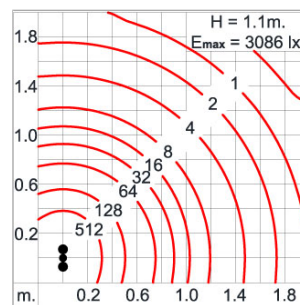

Light Distribution

*Due to the constancy of product development,
we reserve the right to alter all specification
without prior notice.

Unilamp Co., Ltd.
461 Ramintra Road, Kannayao, Bangkok 10230 Thailand
Tel : +66(O)2 943 2420-1, +66(O)2 946 4170-1
Fax : +66(O)2 943 2419
online@unilamp.co.th
www.unilamp.co.th