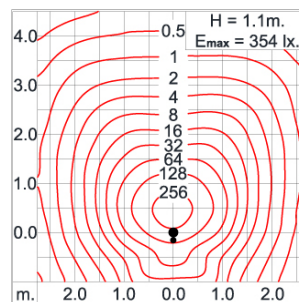

Light Distribution

*Due to the constancy of product development,
we reserve the right to alter all specification
without prior notice.

Unilamp Co., Ltd.
461 Ramintra Road, Kannayao, Bangkok 10230 Thailand
Tel : +66[0]2 943 2420-1, +66[0]2 946 4170-1
Fax : +66[0]2 943 2419
online@unilamp.co.th
www.unilamp.co.th