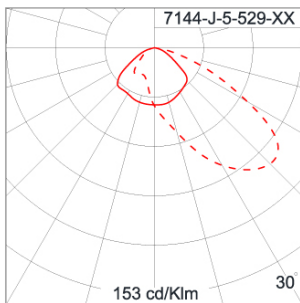

Light Distribution

*Due to the constancy of product development,
we reserve the right to alter all specification
without prior notice.

Unilamp Co., Ltd.
461 Ramintra Road, Kannayao, Bangkok 10230 Thailand
Tel : +66[0]2 943 2420-1, +66[0]2 946 4170-1
Fax : +66[0]2 943 2419
online@unilamp.co.th
www.unilamp.co.th