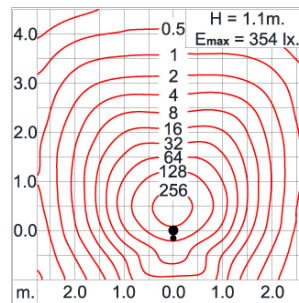

Light Distribution

*Due to the constancy of product development, we reserve the right to alter all specification without prior notice.

Unilamp Co., Ltd.
461 Ramintra Road, Kannayao, Bangkok 10230 Thailand
Tel : +66[0]2 943 2420-1, +66[0]2 946 4170-1
Fax : +66[0]2 943 2419
online@unilamp.co.th
www.unilamp.co.th